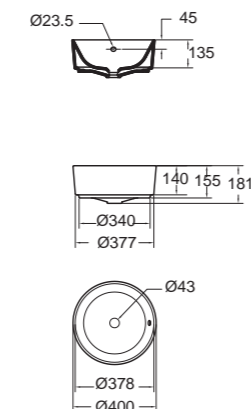

A-1302-110
ก๊อกผสมอ่างล้างหน้า แบบทรงสูง
พร้อมสวิตช์อ่างและสวิตช์ปลาตัว

WASH BASINS

TF-0507W
อ่างล้างหน้าแบบแขวนผนัง

TF-0507
อ่างล้างหน้าแบบวางบนเคาน์เตอร์

TF-0509
อ่างล้างหน้าแบบวางบนเคาน์เตอร์

TF-0519
อ่างล้างหน้าแบบครึ่งเคาน์เตอร์