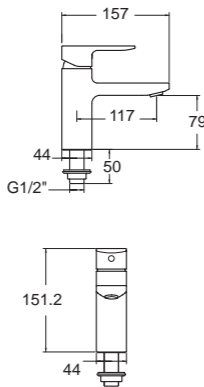

A-1306-10
ก๊อกน้ำยีนอ่างล้างหน้า