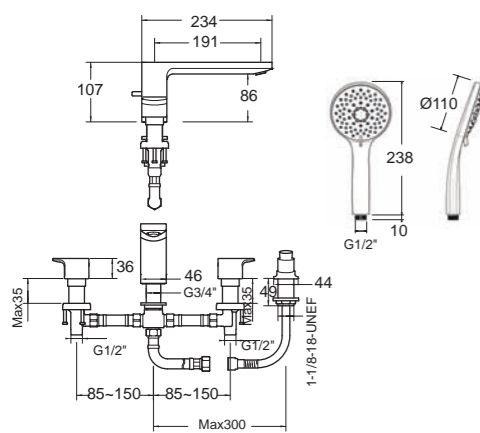

ปากก๊อก หมุนเก็บได้
และเป็นตัวเปลี่ยน
ทิศทางน้ำในตัว

Acacia Evolution Collection

FAUCETS

A-1312-300
ก๊อกผสมยีนอาบ
แบบติดตั้งผนัง
พร้อมชุดฝักบัวสายอ่อน
5 ฟังก์ชัน

A-1321-400B
ก๊อกผสมอ่างอาบน้ำ
และยีนอาบ
แบบผนังผนัง

ติดตั้งพร้อม
วาล์วอเนกประสงค์
(มาพร้อมในชุด)

A-6044-HS

A-900-9714

แผ่นน้ำชุดฝักบัว A-6044-HS
และปากก๊อกอ่างอาบน้ำ
A-900-9714 (แยกจำหน่าย)

A-1322-500B
ก๊อกผสมยีนอาบ
แบบผนังผนัง

ติดตั้งพร้อม
วาล์วอเนกประสงค์
(มาพร้อมในชุด)

FAUCETS

A-1300-700
ก๊อกผสมอ่างอาบน้ำ
แบบติดตั้งอ่างอ่าง 4 รู
พร้อมชุดฝักบัวสายอ่อน
5 ฟังก์ชัน

A-1306-10
ก๊อกน้ำยีนอ่างล้างหน้า

A-1326-10
ก๊อกน้ำยีนยีนอาบ

A-1336-10
ก๊อกน้ำยีนยีนอาบ แบบผนังผนัง

BATHROOM ACCESSORIES