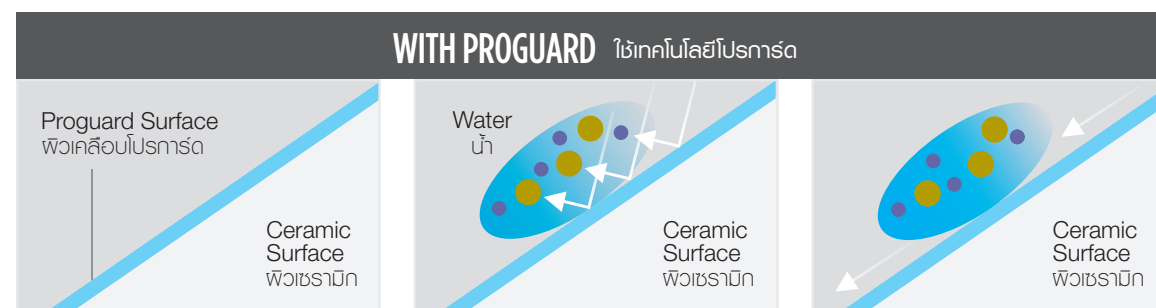

PROGUARD

GUARDS AGAINST WATER STAINS

Proguard, a revolutionary technology which is applied to ceramics inhibits the build-up of water stains, making cleaning a breeze.

PROGUARD (โปรการ์ด) ป้องกันคราบสกปรก

โปรการ์ด คือเทคโนโลยีที่ปฏิวัติขึ้นเพื่อแก้ไขปัญหาคาบสกปรกอันเกิดจากคราบน้ำ

โปรการ์ดเคลือบอยู่ในผิวของโถสุขภัณฑ์ และอ่างล้างหน้า อ่างอาบน้ำ เหวอลูชั่น ทำให้ผิวสุขภัณฑ์สะอาดเหมือนใหม่ตลอดเวลา

Water stains on ceramic wares are often caused by silica, which occurs naturally in water. Silica bonds chemically with ceramic surfaces, causing water stains. Proguard, a revolutionary technology which is applied on ceramics, prevents silica in the water from adhering to the surface. This results in easier maintenance and a cleaner bowl.

คราบน้ำบนผิวสุขภัณฑ์ที่เกิดขึ้นจากการก่อตัวของซิลิกา ซึ่งเกิดขึ้นจากการทำปฏิกิริยาตามธรรมชาติ ระหว่างน้ำและผิวเซรามิก ทำให้เกิดคราบสกปรก ด้วยการปฏิวัติทางเทคโนโลยี โปรการ์ดจึงถูกคิดค้นมาเพื่อเคลือบผิวสุขภัณฑ์ ช่วยป้องกันซิลิกาไม่ให้ฝังตัวบนผิวสุขภัณฑ์ พลัสพีร์คือการดูแลรักษาและการทำความสะอาดที่ง่ายยิ่งกว่า

Proguard is applied on ceramic surface.
ผิวเซรามิกเคลือบด้วยโปรการ์ด

Dirt and silica in water cannot adhere easily on the surface.
คราบสกปรกและซิลิกา ไม่สามารถฝังตัวบนผิวเซรามิกได้

Stains can be easily removed.
คราบสกปรกถูกกำจัดออกได้อย่างง่ายดาย