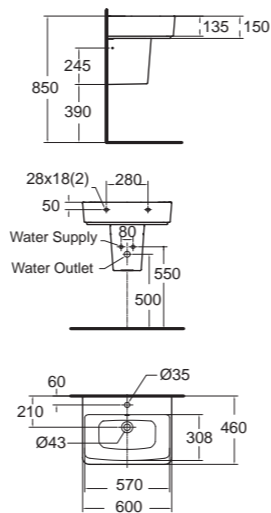

WASH BASINS

TF-0507W/0707
อ่างล้างหน้าแบบขาตั้งลอย

BATHTUB

TI-BTAS6719-602ASX
อ่างอาบน้ำแบบตั้งพื้น

FAUCETS

A-1301-100
ก๊อกผสมอ่างล้างหน้า
พร้อมสวิตช์อ่างและสวิตช์ปลาตัว

A-1305-100
ก๊อกผสมอ่างล้างหน้า
พร้อมสวิตช์อ่างและสวิตช์ปลาตัว