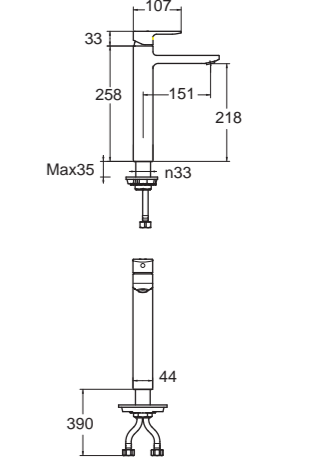

A-1302-110
ก๊อกผสมอ่างล้างหน้า แบบทรงสูง
พร้อมสวิตช์อ่างและสวิตช์ปลาตัว