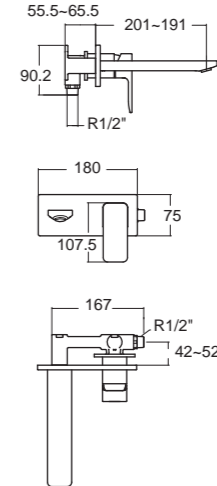

A-1304-120
ก๊อกผสมอ่างล้างหน้า
แบบติดตั้งผนัง