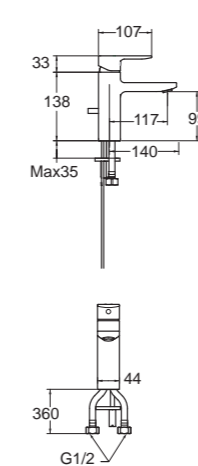

WASH BASINS

TF-0507W/0707
อ่างล้างหน้าแบบขาตั้งลอย

BATHTUB

TI-BTAS6719-602ASX
อ่างอาบน้ำแบบตั้งพื้น

FAUCETS

A-1301-100
ก๊อกผสมอ่างล้างหน้า
พร้อมสวิตช์อ่างและสวิตช์ปลาตัว

A-1305-100
ก๊อกผสมอ่างล้างหน้า
พร้อมสวิตช์อ่างและสวิตช์ปลาตัว