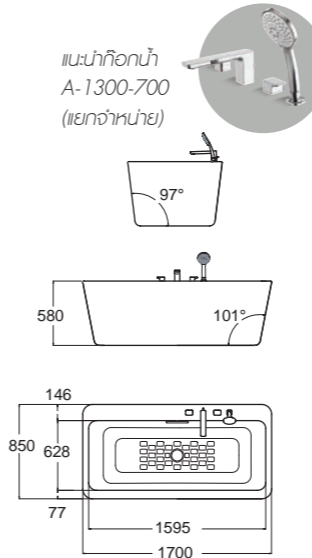

WASH BASINS

TF-0507W/0707
อ่างล้างหน้าแบบขาตั้งลอย

BATHTUB

TI-BTAS6719-602ASX
อ่างอาบน้ำแบบตั้งพื้น

FAUCETS

A-1301-100
ก๊อกผสมอ่างล้างหน้า
พร้อมสวิตช์อ่างและสวิตช์ปลาตัว

A-1305-100
ก๊อกผสมอ่างล้างหน้า
พร้อมสวิตช์อ่างและสวิตช์ปลาตัว

A-1302-110
ก๊อกผสมอ่างล้างหน้า แบบทรงสูง
พร้อมสวิตช์อ่างและสวิตช์ปลาตัว

WASH BASINS

TF-0507W
อ่างล้างหน้าแบบแขวนผนัง

TF-0507
อ่างล้างหน้าแบบวางบนเคาน์เตอร์

TF-0509
อ่างล้างหน้าแบบวางบนเคาน์เตอร์

TF-0519
อ่างล้างหน้าแบบครึ่งเคาน์เตอร์