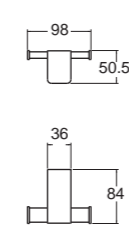

K-1381-41-N
ขอแขวนผ้า