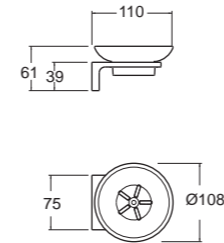

Acacia Evolution Collection

FAUCETS

A-1312-300
ก๊อกผสมยีนอาบ
แบบติดตั้งผนัง
พร้อมชุดฝักบัวสายอ่อน
5 ฟังก์ชัน

A-1321-400B
ก๊อกผสมอ่างอาบน้ำ
และยีนอาบ
แบบผนังผนัง

ติดตั้งพร้อม
วาล์วอเนกประสงค์
(มาพร้อมในชุด)

A-6044-HS

A-900-9714

แผ่นน้ำชุดฝักบัว A-6044-HS
และปากก๊อกอ่างอาบน้ำ
A-900-9714 (แยกจำหน่าย)

A-1322-500B
ก๊อกผสมยีนอาบ
แบบผนังผนัง

ติดตั้งพร้อม
วาล์วอเนกประสงค์
(มาพร้อมในชุด)

FAUCETS

A-1300-700
ก๊อกผสมอ่างอาบน้ำ
แบบติดตั้งอ่างอ่าง 4 รู
พร้อมชุดฝักบัวสายอ่อน
5 ฟังก์ชัน

A-1306-10
ก๊อกน้ำยีนอ่างล้างหน้า

A-1326-10
ก๊อกน้ำยีนยีนอาบ

A-1336-10
ก๊อกน้ำยีนยีนอาบ แบบผนังผนัง

BATHROOM ACCESSORIES

K-1382-42-N
ที่ใส่สบู่

K-1384-44-N
ถ้วยวางแก้วน้ำ

K-1381-41-N
ขอแขวนผ้า

K-1390-47-N
ห่วงแขวนผ้า

K-1387-55-N
ที่ใส่กระดาษชำระ

K-1394-52-N
ราวแขวนผ้าแบบคู่ 60 ซม.

K-1393-46-N
ราวแขวนผ้า 60 ซม.

K-1395-53-N
ชั้นวางผ้า

K-1386-49-N
แปรงขัดห้องน้ำ