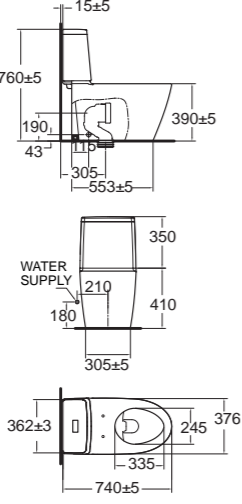

TF-2307
โถสุขภัณฑ์แบบเซรามิค 2.6/4 ลิตร