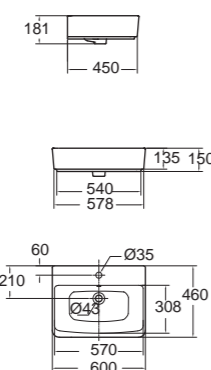

A-1302-110
ก๊อกผสมอ่างล้างหน้า แบบทรงสูง
พร้อมสวิตช์อ่างและสวิตช์ปลาตัว

WASH BASINS

TF-0507W
อ่างล้างหน้าแบบแขวนผนัง

TF-0507
อ่างล้างหน้าแบบวางบนเคาน์เตอร์

TF-0509
อ่างล้างหน้าแบบวางบนเคาน์เตอร์

TF-0519
อ่างล้างหน้าแบบครึ่งเคาน์เตอร์