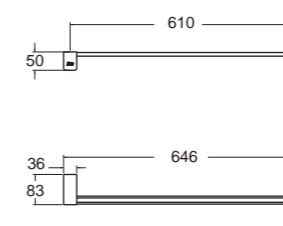

K-1382-42-N
ที่ใส่สบู่

K-1384-44-N
ถ้วยวางแก้วน้ำ

K-1381-41-N
ขอแขวนผ้า

K-1390-47-N
ห่วงแขวนผ้า

K-1387-55-N
ที่ใส่กระดาษชำระ

K-1394-52-N
ราวแขวนผ้าแบบคู่ 60 ซม.

K-1393-46-N
ราวแขวนผ้า 60 ซม.

K-1395-53-N
ชั้นวางผ้า