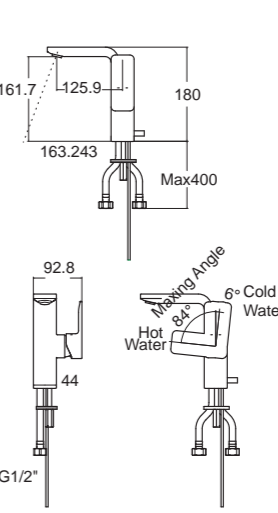

WASH BASINS

TF-0507W/0707
อ่างล้างหน้าแบบขาตั้งลอย

BATHTUB

TI-BTAS6719-602ASX
อ่างอาบน้ำแบบตั้งพื้น

FAUCETS

A-1301-100
ก๊อกผสมอ่างล้างหน้า
พร้อมสวิตช์อ่างและสวิตช์ปลาตัว

A-1305-100
ก๊อกผสมอ่างล้างหน้า
พร้อมสวิตช์อ่างและสวิตช์ปลาตัว