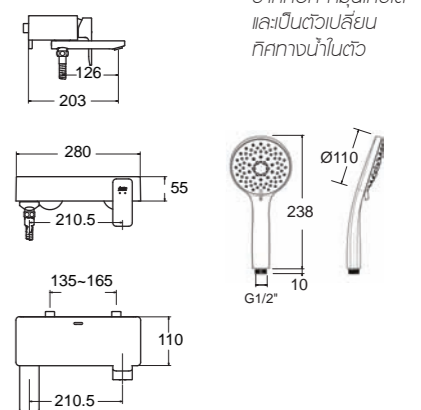

A-1311-200
ก๊อกผสมอ่างอาบน้ำ
และยื่นอ่าง แบบติดตั้งผนัง
พร้อมชุดฝักบัวสายอ่อน
5 ฟังก์ชัน

ปากก๊อก หมุนเก็บได้
และเป็นตัวเปลี่ยน
ทิศทางน้ำในตัว