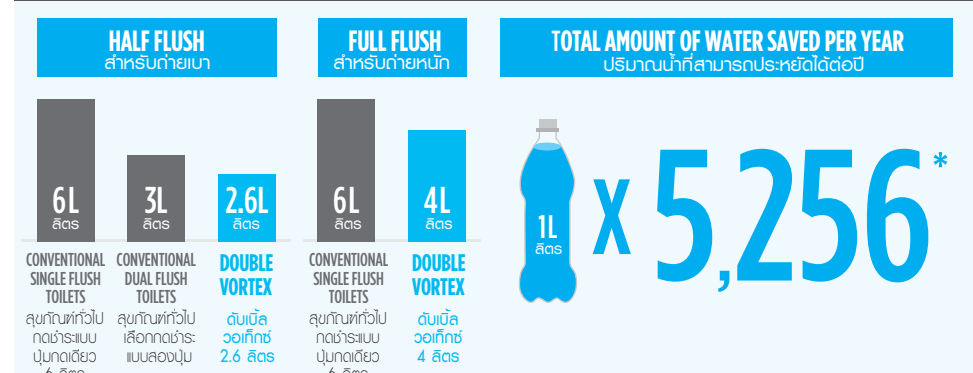

พลังของเกลียวน้ำจากด้านบน ทำความสะอาดได้หมดจด แม้พื้นที่ด้านในสุดของโถสุขภัณฑ์

WATER SAVING

USES ONLY 2.6L FOR HALF FLUSH AND 4L FOR FULL FLUSH

Apart from boasting an efficient flushing system, Double Vortex uses 2.6 litres of water for half flush and 4 litres for full flush. This equates to approximately 5,256 litres of water saved in a year for a family of 4.

เลือกชำระด้วยปริมาณน้ำที่น้อยที่สุด เพียง 2.6 และ 4 ลิตร นอกจากฟลัชชำระล้างอันทรงประสิทธิภาพแล้ว ดับเบิล วอร์เท็กซ์ ยังช่วยให้คุณประหยัดน้ำ โดยเลือกการกดชำระล้างแบบประหยัดใช้น้ำเพียง 2.6 ลิตร สำหรับถ่ายเบา และใช้น้ำเพียง 4 ลิตรสำหรับถ่ายหนัก ซึ่งสำหรับครอบครัวที่มีสมาชิก 4 คน คุณจะสามารถช่วยประหยัดน้ำได้ถึง 5,256 ลิตรต่อปี

COMPARISON IN WATER SAVINGS BETWEEN CONVENTIONAL AND DOUBLE VORTEX FLUSHING SYSTEMS

เปรียบเทียบปริมาณน้ำที่สามารถประหยัดได้ระหว่างสุขภัณฑ์ทั่วไปและสุขภัณฑ์ที่มีระบบ ดับเบิล วอร์เท็กซ์

Calculation criterion is as follows. Average family number: four people. Average usage number of times: five times/per person per day (full-flush: one time, half-flush: four times)
* Water savings is based on conventional Single Flush Toilets versus Double Vortex
เกณฑ์การคำนวณ : จำนวนสมาชิกภายในครอบครัว 4 คน จำนวนการใช้โดยเฉลี่ย : 5 ครั้ง/คน/วัน (การชำระล้างทั่วไป (ถ่ายหนัก) 1 ครั้ง และถ่ายเบา 4 ครั้ง)
* ปริมาณน้ำที่ประหยัดได้คำนวณจากสุขภัณฑ์ทั่วไป กดชำระแบบปุ่มกดเดียว กับสุขภัณฑ์ทั่วไป เลือกกดชำระแบบสองปุ่ม