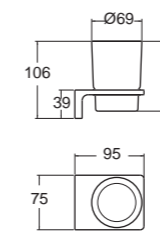

K-1384-44-N
ถ้วยวางแก้วน้ำ