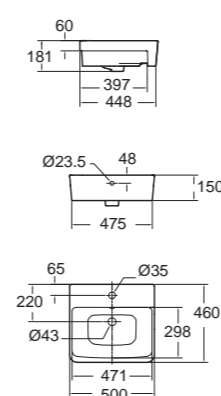

A-1302-110
ก๊อกผสมอ่างล้างหน้า แบบทรงสูง
พร้อมสวิตช์อ่างและสวิตช์ปลาตัว

WASH BASINS

TF-0507W
อ่างล้างหน้าแบบแขวนผนัง

TF-0507
อ่างล้างหน้าแบบวางบนเคาน์เตอร์

TF-0509
อ่างล้างหน้าแบบวางบนเคาน์เตอร์

TF-0519
อ่างล้างหน้าแบบครึ่งเคาน์เตอร์