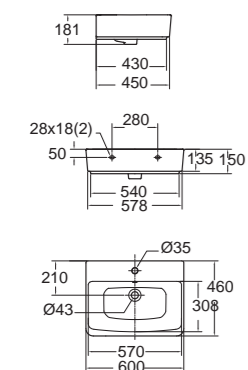

Acacia Evolution Collection

TOILETS

WASH BASINS

BATHTUB

FAUCETS

WASH BASINS