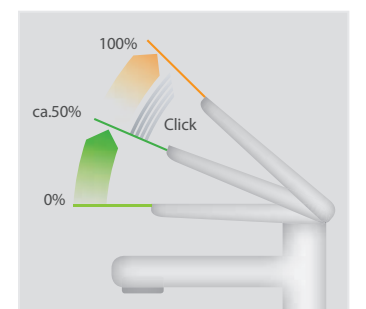

ก้านโยก ECO ลดใช้พลังงาน
ประหยัดพลังงานได้สูงสุดถึง 30%
เทคโนโลยีที่ต่างจากก๊อกผสมทั่วไป
เมื่อเปิดก๊อกน้ำของอะเซีย เอโวลูชั่น
ด้วยการยกก้านมือขึ้น จะเป็นการเปิดใช้น้ำเย็น
ซึ่งช่วยให้คุณประหยัดพลังงานที่สูญเสียไปจากการใช้เครื่องต้นน้ำ
สามารถประหยัดพลังงานได้สูงสุดถึง 30%
และเมื่อต้องการเปลี่ยนการใช้งานเป็นน้ำร้อน
แค่เพียงหมุนก้านมือขึ้นไปทางซ้าย

AIRNERGISE TECHNOLOGY

A LUXURIOUS SHOWER WITH 20% WATER SAVINGS

Airnergise Technology in Acacia Evolution handshower provides you with a luxurious shower experience. The technology works by drawing air into the water stream via a cleverly concealed opening at the bottom of the handshower. The water droplets are infused with air bubbles, giving you a feeling of a full shower spray, yet saving water by 20%.

สร้างสรรค์สายน้ำชุ่มฉ่ำที่สามารถประหยัดน้ำได้มากถึง 20%
ด้วยการออกแบบฟักบัวอย่างชาญฉลาด สร้างสรรค์เทคโนโลยีผสมอากาศ
เข้ากับสายน้ำ (Airnergise Technology) เพื่อสายน้ำที่ชุ่มฉ่ำนุ่มนวล เต็มเต็ม
สุนทรีย์ในการอาบน้ำของคุณ อีกทั้งยังช่วยประหยัดน้ำได้มากถึง 20%

CLICK TECHNOLOGY

PREVENTS WATER WASTAGE

By providing a resistance midway when lifting the lever, this technology gives you better water volume control, saving you precious water.

คลิก เทคโนโลยี
ช่วยควบคุมปริมาณน้ำได้แม่นยำยิ่งขึ้น ให้คุณประหยัดน้ำได้ถึง 50% ทุกครั้งที่เปิด
หรือใช้น้ำได้เต็ม 100% หากคุณต้องการ หมดกังวลหากกับปริมาณน้ำที่ไหลมากเกินไปจนความจำเป็น