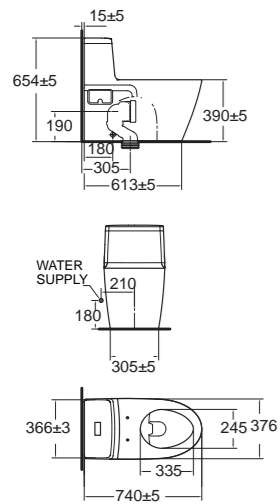

TF-2007
โถสุขภัณฑ์แบบเซรามิค 2.6/4 ลิตร