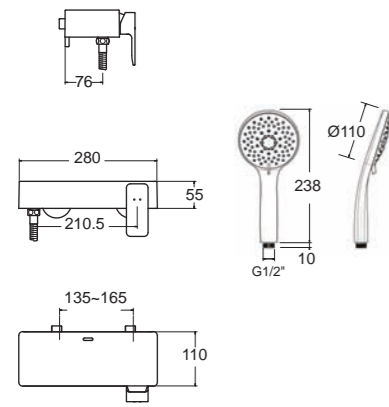

A-1303-130
ก๊อกผสมอ่างล้างหน้า
ชนิด 3 รู ก๊อก
พร้อมสวิตช์อ่างและสวิตช์ปลาตัว

A-1304-120
ก๊อกผสมอ่างล้างหน้า
แบบติดตั้งผนัง

A-1311-200
ก๊อกผสมอ่างอาบน้ำ
และยื่นอ่าง แบบติดตั้งผนัง
พร้อมชุดฝักบัวสายอ่อน
5 ฟังก์ชัน

ปากก๊อก หมุนเก็บได้
และเป็นตัวเปลี่ยน
ทิศทางน้ำในตัว

Acacia Evolution Collection

FAUCETS

A-1312-300
ก๊อกผสมยีนอาบ
แบบติดตั้งผนัง
พร้อมชุดฝักบัวสายอ่อน
5 ฟังก์ชัน

A-1321-400B
ก๊อกผสมอ่างอาบน้ำ
และยีนอาบ
แบบผนังผนัง

ติดตั้งพร้อม
วาล์วอเนกประสงค์
(มาพร้อมในชุด)

A-6044-HS

A-900-9714

แผ่นน้ำชุดฝักบัว A-6044-HS
และปากก๊อกอ่างอาบน้ำ
A-900-9714 (แยกจำหน่าย)

A-1322-500B
ก๊อกผสมยีนอาบ
แบบผนังผนัง

ติดตั้งพร้อม
วาล์วอเนกประสงค์
(มาพร้อมในชุด)