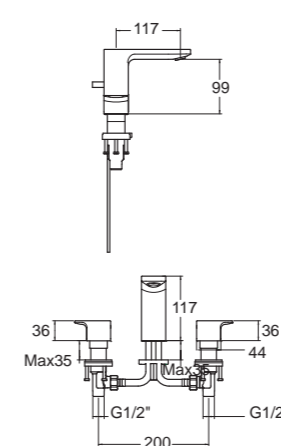

A-1303-130
ก๊อกผสมอ่างล้างหน้า
ชนิด 3 รู ก๊อก
พร้อมสวิตช์อ่างและสวิตช์ปลาตัว