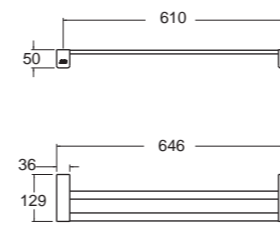

K-1382-42-N
ที่ใส่สบู่

K-1384-44-N
ถ้วยวางแก้วน้ำ

K-1381-41-N
ขอแขวนผ้า

K-1390-47-N
ห่วงแขวนผ้า

K-1387-55-N
ที่ใส่กระดาษชำระ

K-1394-52-N
ราวแขวนผ้าแบบคู่ 60 ซม.

K-1393-46-N
ราวแขวนผ้า 60 ซม.

K-1395-53-N
ชั้นวางผ้า