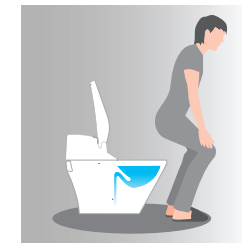

AUTOMATIC FLUSH

It identifies urine and feces, and flushes (3.5 liter/5 liter). ระบบฟลัชอัตโนมัติ ขนาดฉลาดคำนวณปริมาณน้ำอัตโนมัติ ไม่ว่าจะขับถ่ายหนัก หรือเบา (3.5 ลิตร หรือ 5 ลิตร)