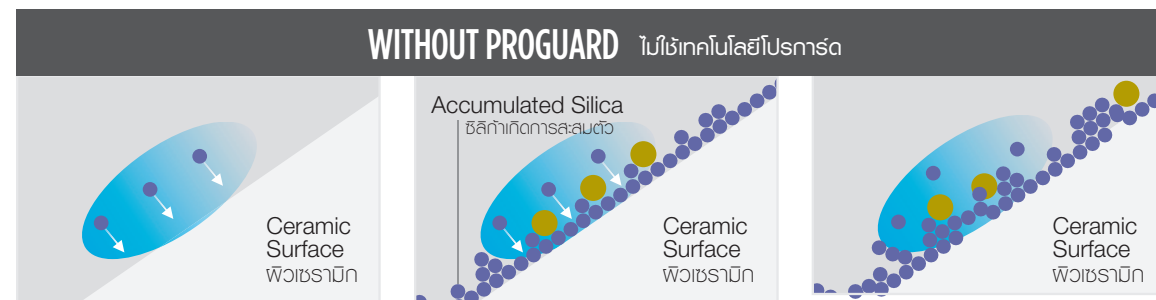

Conventional toilets without Proguard make it easy for Silica in water to be attracted to its surface.

สุขภัณฑ์ทั่วไปที่ไม่มีโปรการ์ดจะมีคราบสกปรกที่เกิดจากซิลิกาเกาะตัวบนผิวเซรามิกได้ง่ายกว่า

Silica found in water bonds with ceramic surface causing the surface to be jagged over time. This makes it easy to trap dirt and silica.

ซิลิกาที่อยู่ในน้ำจะทำปฏิกิริยากับผิวเซรามิก ทำให้ผิวของสุขภัณฑ์เป็นรอยขรุขระ และเป็นสาเหตุให้คราบสกปรกก่อตัวติดกับสุขภัณฑ์ได้ง่าย

This is how water stains occur. Over time, these stains become harder to remove.

ยังเป็นนานจะยังขจัดออกได้ยากขึ้นตามระยะเวลา

With Proguard technology, no scrubbing is needed. To prolong the technology's lifespan, it is recommended that we avoid using strong, abrasive chemicals on the toilet and basin.

เพื่อยืดอายุการใช้งานของเทคโนโลยีโปรการ์ด ไม่ควรขัดถูพื้นผิวรุนแรง ใช้สารละลาย น้ำยาทำความสะอาดที่มีส่วนผสมของคลอรีน หรือสารละลายที่มีฤทธิ์เป็นกรดต่าง กับตัวโถสุขภัณฑ์และอ่างล้างหน้า

Legend คำอธิบายภาพ:

● Dirt คราบสกปรก ● Silica ซิลิกา