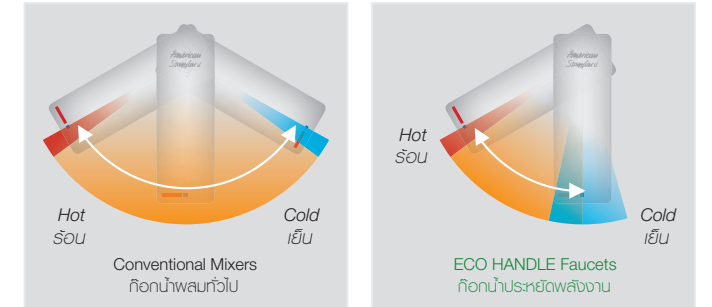

Acacia Evolution

Faucet
A-1301-100 Mixer Basin Faucet

ECO HANDLE FAUCETS

PROVIDES UP TO 30% ENERGY SAVINGS

Unlike conventional mixers, Acacia Evolution's Eco Handle releases cold water instead of warm water upon lifting the lever. This saves you precious energy as it prevents the boiler from heating up, resulting up to 30% energy savings. To get hot water, you only need to move the lever to the left.

ก้านโยก ECO ลดใช้พลังงาน
ประหยัดพลังงานได้สูงสุดถึง 30%
เทคโนโลยีที่ต่างจากก๊อกผสมทั่วไป
เมื่อเปิดก๊อกน้ำของอะเซีย เอโวลูชั่น
ด้วยการยกก้านมือขึ้น จะเป็นการเปิดใช้น้ำเย็น
ซึ่งช่วยให้คุณประหยัดพลังงานที่สูญเสียไปจากการใช้เครื่องต้นน้ำ
สามารถประหยัดพลังงานได้สูงสุดถึง 30%
และเมื่อต้องการเปลี่ยนการใช้งานเป็นน้ำร้อน
แค่เพียงหมุนก้านมือขึ้นไปทางซ้าย