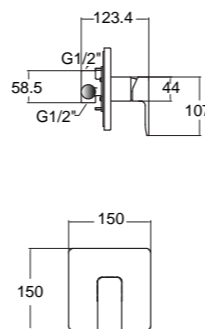

FAUCETS

A-1300-700
ก๊อกผสมอ่างอาบน้ำ
แบบติดตั้งอ่างอ่าง 4 รู
พร้อมชุดฝักบัวสายอ่อน
5 ฟังก์ชัน

A-1306-10
ก๊อกน้ำยีนอ่างล้างหน้า

A-1326-10
ก๊อกน้ำยีนยีนอาบ

A-1336-10
ก๊อกน้ำยีนยีนอาบ แบบผนังผนัง

BATHROOM ACCESSORIES