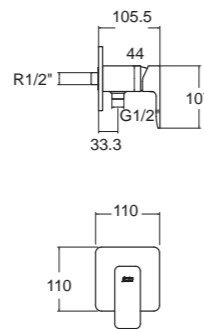

FAUCETS

A-1300-700
ก๊อกผสมอ่างอาบน้ำ
แบบติดตั้งอ่างอ่าง 4 รู
พร้อมชุดฝักบัวสายอ่อน
5 ฟังก์ชัน

A-1306-10
ก๊อกน้ำยีนอ่างล้างหน้า

A-1326-10
ก๊อกน้ำยีนยีนอาบ

A-1336-10
ก๊อกน้ำยีนยีนอาบ แบบผนังผนัง

BATHROOM ACCESSORIES