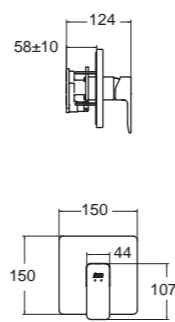

ติดตั้งพร้อม
วาล์วอเนกประสงค์
(มาพร้อมในชุด)

A-6044-HS

A-900-9714

แผ่นน้ำชุดฝักบัว A-6044-HS
และปากก๊อกอ่างอาบน้ำ
A-900-9714 (แยกจำหน่าย)

A-1322-500B
ก๊อกผสมยีนอาบ
แบบผนังผนัง

ติดตั้งพร้อม
วาล์วอเนกประสงค์
(มาพร้อมในชุด)