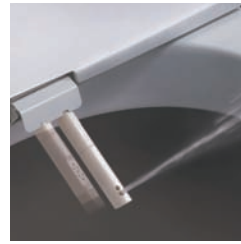

AUTOMATIC FLUSH

It identifies urine and feces, and flushes (3.5 liter/5 liter). ระบบฟลัชอัตโนมัติ ขนาดฉลาดคำนวณปริมาณน้ำอัตโนมัติ ไม่ว่าจะขับถ่ายหนัก หรือเบา (3.5 ลิตร หรือ 5 ลิตร)

CUTTING EDGE LCD REMOTE CONTROL

All functions of bidet can be operated through large screen LCD remote control.

รีโมทคอนโทรล หน้าจอ LCD ควบคุมทุกฟังก์ชัน ด้วยรีโมทคอนโทรล หน้าจอ LCD ขนาดใหญ่

DUAL NOZZLES

ก้านฉีดชำระล้าง 2 แบบ เพื่อการชำระแบบทั่วใบ และสำหรับสุขภาพสตรี ด้วยฟองอากาศที่อ่อนโยนและนุ่มสบาย สำหรับทุกคนในครอบครัว