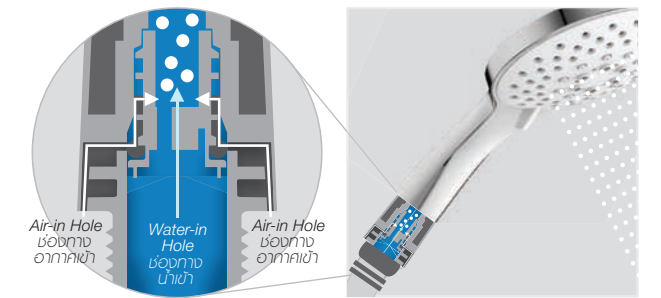

Acacia Evolution

Faucet
A-1301-100 Mixer Basin Faucet

ECO HANDLE FAUCETS

PROVIDES UP TO 30% ENERGY SAVINGS

Unlike conventional mixers, Acacia Evolution's Eco Handle releases cold water instead of warm water upon lifting the lever. This saves you precious energy as it prevents the boiler from heating up, resulting up to 30% energy savings. To get hot water, you only need to move the lever to the left.

ก้านโยก ECO ลดใช้พลังงาน
ประหยัดพลังงานได้สูงสุดถึง 30%
เทคโนโลยีที่ต่างจากก๊อกผสมทั่วไป
เมื่อเปิดก๊อกน้ำของอะเซีย เอโวลูชั่น
ด้วยการยกก้านมือขึ้น จะเป็นการเปิดใช้น้ำเย็น
ซึ่งช่วยให้คุณประหยัดพลังงานที่สูญเสียไปจากการใช้เครื่องต้นน้ำ
สามารถประหยัดพลังงานได้สูงสุดถึง 30%
และเมื่อต้องการเปลี่ยนการใช้งานเป็นน้ำร้อน
แค่เพียงหมุนก้านมือขึ้นไปทางซ้าย

AIRNERGISE TECHNOLOGY

A LUXURIOUS SHOWER WITH 20% WATER SAVINGS

Airnergise Technology in Acacia Evolution handshower provides you with a luxurious shower experience. The technology works by drawing air into the water stream via a cleverly concealed opening at the bottom of the handshower. The water droplets are infused with air bubbles, giving you a feeling of a full shower spray, yet saving water by 20%.

สร้างสรรค์สายน้ำชุ่มฉ่ำที่สามารถประหยัดน้ำได้มากถึง 20%
ด้วยการออกแบบฟักบัวอย่างชาญฉลาด สร้างสรรค์เทคโนโลยีผสมอากาศ
เข้ากับสายน้ำ (Airnergise Technology) เพื่อสายน้ำที่ชุ่มฉ่ำนุ่มนวล เต็มเต็ม
สุนทรีย์ในการอาบน้ำของคุณ อีกทั้งยังช่วยประหยัดน้ำได้มากถึง 20%