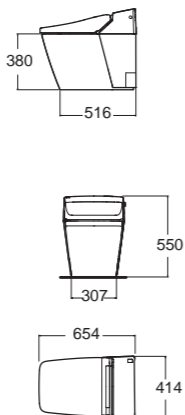

WASH BASINS

TF-0507W/0707
อ่างล้างหน้าแบบขาตั้งลอย

BATHTUB

TI-BTAS6719-602ASX
อ่างอาบน้ำแบบตั้งพื้น

FAUCETS

A-1301-100
ก๊อกผสมอ่างล้างหน้า
พร้อมสวิตช์อ่างและสวิตช์ปลาตัว

A-1305-100
ก๊อกผสมอ่างล้างหน้า
พร้อมสวิตช์อ่างและสวิตช์ปลาตัว