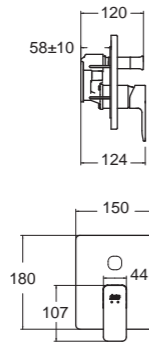

ปากก๊อก หมุนเก็บได้
และเป็นตัวเปลี่ยน
ทิศทางน้ำในตัว

Acacia Evolution Collection

FAUCETS

A-1312-300
ก๊อกผสมยีนอาบ
แบบติดตั้งผนัง
พร้อมชุดฝักบัวสายอ่อน
5 ฟังก์ชัน

A-1321-400B
ก๊อกผสมอ่างอาบน้ำ
และยีนอาบ
แบบผนังผนัง