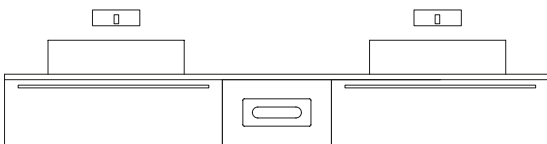

LAVABI IN APPOSSIO SU BASI PROGETTO
TABLETOP WASHBASINS ON PROGETTO BASE UNITS

MOBILI CON LAVABI IN APPOGGIO DISPONIBILI NELLE MISURE:
FURNITURE WITH TABLETOP WASHBASINS AVAIBLE ON SIZES:

L 80 → 240 cm

H 24 cm / 32 cm / 48 cm

P 40 cm / 50 cm / 54 cm