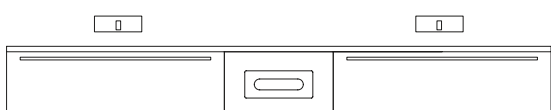

**L** 70 → 240 cm  
**H** 24 cm / 32 cm / 48 cm  
**P** 50 cm / 54 cm

MOBILI CON LAVABO **GALILEO**  
 DISPONIBILI NELLE MISURE:  
 FURNITURE WITH **GALILEO**  
 WASHBASINS AVAIBLE ON SIZES:

**L** 80 → 240 cm  
**H** 24 cm / 32 cm / 48 cm  
**P** 50 cm / 54 cm