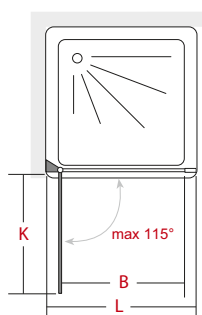

FINITURE / FINISHES

AN tipo cromato anodizzato naturale lucido
senza profilo tipo cromato /
natural polished anodized chrome type
without chrome type profile
AC_nickel spazzolato / brushed nickel
WM_bianco opaco / white mat

BM_nero opaco / black mat
AK_silver e cromato con profilo tipo cromato /
silver and chrome type with chrome type profile
OI_trasparente / transparent
I4_grigio / grey
S1_righe

L	Cod.	B	K	KG
66 - 70 cm	B4440	56	58	27
71 - 75 cm	B4441	61	63	29
76 - 80 cm	B4442	66	68	31
81 - 85 cm	B4443	71	73	33
86 - 90 cm	B4444	76	78	35