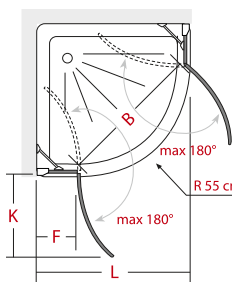

L	Cod.	B	F	K	KG
75,5-78	B5772 0	73	21,1	40,6	50
85,5-88	B5773 0	73	32,1	40,6	50
95,5-98	B5774 0	73	42,1	40,6	52

SEMITONDA CON DUE PORTE A BATTENTE ED ELEMENTO FISSO

Chiusura magnetica. Apertura mediante sistema Camme integrato. Maniglia inclusa.

QUADRANT WITH TWO PIVOT DOORS AND FIXED ELEMENT

Magnetic closure. Opening with integrated Camme-System. Handle included.

H195

6mm