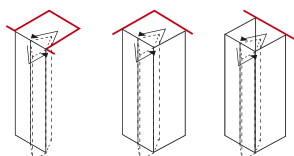

**PORTA SALOON**

Chiusura magnetica.  
 Apertura interna ed esterna delle porte.

**SALOON DOOR**

Magnetic closure.  
 inward and outward opening doors.

L	Cod.	B	K	KG
67 - 71 cm	B5020	45	32	28
72 - 76 cm	B5021	50	34	30
77 - 81 cm	B5022	55	37	32
87 - 91 cm	B5024	65	40	36
97 - 101 cm	B5026	75	44	40