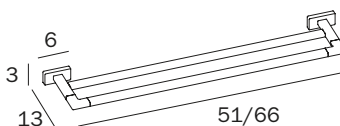

**A1818B ...**  
 cm 51 x 3H x 8  
 ●—● cm 45  
 ■ mm 20x10

**A1818C ...**  
 cm 66 x 3H x 8  
 ●—● cm 60  
 ■ mm 20x10

**A1818D ...**  
 cm 86 x 3H x 8  
 ●—● cm 80  
 ■ mm 20x10

**FINITURE / FINISHES: ...**

CR  
 WM  
 NE  
 AC  
 CF  
 CG  
 DR  
 OR  
 OS  
 BZ

**PORTASALVIETTE DOPPIO / DOUBLE TOWEL HOLDER**

**A1819B ...**  
 cm 51 x 3H x 13  
 ●—● cm 45  
 ■ mm 20x10

**A1819C ...**  
 cm 66 x 3H x 13  
 ●—● cm 60  
 ■ mm 20x10