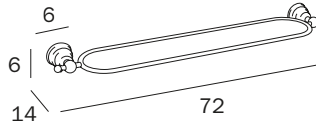

CESTINO / BASKET

**A32500 ...**  
 cm 27 x 6H x 14

FINITURE / FINISHES: ...

CR  
 CD  
 DR  
 BZ

MENSOLA / SHELF

**A32080 ... 21**  
 cm 72 x 6H x 14  
 ●—● cm 64

FINITURE / FINISHES: ...

CR  
 CD  
 DR  
 BZ