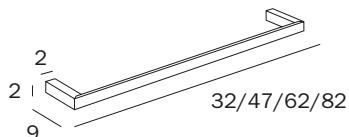

**PORTASALVIETTE / TOWEL HOLDER**

**A1518A ...**  
 cm 32 x 2H x 9  
 ●—● cm 30  
 ■ mm 10x20

**A1518B ...**  
 cm 47 x 2H x 9  
 ●—● cm 45  
 ■ mm 10x20

**A1518C ...**  
 cm 62 x 2H x 9  
 ●—● cm 60  
 ■ mm 10x20