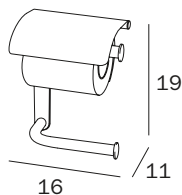

PORTAROTOLO DOPPIO CON COPERCHIO / DOUBLE PAPER HOLDER WITH COVER

AV425B CR
cm 16 x 19H x 11

FINITURE / FINISHES: ...
CR