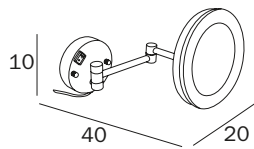

FINITURE / FINISHES

WZ_wianco RAL 9016 / white RAL 9016
AP_alluminio lucido / polished aluminium
01_vetro trasparente / transparent glass
03_vetro extrachiaro trasparente /
extra clear transparent glass

DA PARETE CON LUCE / WALL-MOUNTED WITH LIGHTING

AV158C CR

cm 20 x 20H x 40
Watt 2.2
Volt 100/240