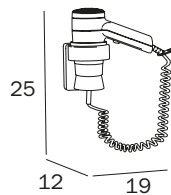

ASCIUGACAPELLI / HAIRDRYER

A04520 WW
cm min 19 x 25H x 12
Volt 220-240
Watt 180/600/1200
dB(A): 72,5
MC/H: 81

FINITURE / FINISHES: ...

WW

termostato di
sicurezza

safety thermostat