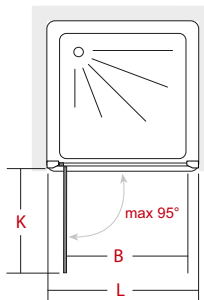

L	Cod.	B	K	KG
67 - 70 cm	B5830 S/D	59	60,4	25
77 - 80 cm	B5833 S/D	69	70,4	29
87 - 90 cm	B5836 S/D	79	80,4	32
97 - 100 cm	B5837 S/D	89	90,4	33

PORTA A BATTENTE PER NICCHIA

Chiusura magnetica.
Apertura mediante sistema Camme integrato.
Maniglia inclusa.

PIVOT DOOR FOR NICHE

Magnetic closure.
Opening with integrated Camme-System. Handle included.