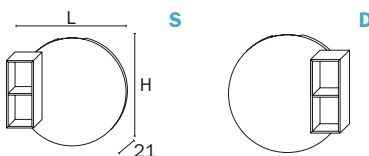

FINITURE / FINISHES: ...

LG
LC

Specchio con telaio in finitura tipo cromo. Pensile con 2 vani a giorno laccato lucido o opaco. Codice da completare con S/D.

Mirror with chrome-type frame. Glossy or mat lacquered wall unit with 2 open compartments. Code to be completed with S/D.

design STUDIO INDA