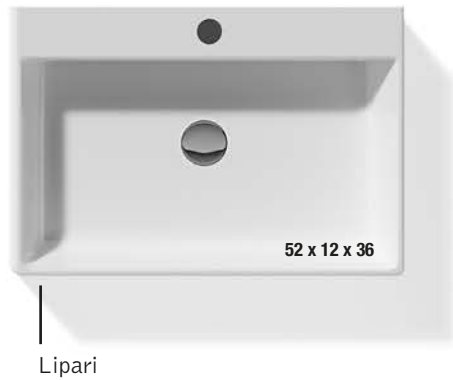

# TABLETOP

Shapes and function.

38,5 x 14 x 38,5

Elba

Ischia

50,5 x 14,5 x 40

Zefiro

58 x 12 x 37