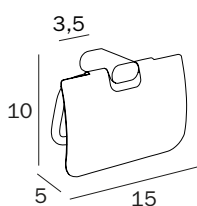

PORTAROTOLO CON COPERCHIO / PAPER HOLDER WITH COVER

A20260 ...

cm 15 x 10H x 5

FINITURE / FINISHES: ...

CR
CU
CW
AC

click