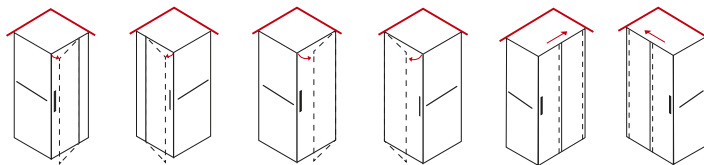

L	Cod.	KG
68 - 70 cm	B4490	24
73 - 75 cm	B4491	26
78 - 80 cm	B4492	28
83 - 85 cm	B4493	30
88 - 90 cm	B4494	32
98 - 100 cm	B4495	36

**PARETE CON PORTA
PORTASALVIETTE**

**FIXED PANEL WITH
TOWEL HOLDER**

H195

6mm