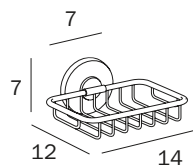

MANIGLIONE / GRAB-BAR

**A2590M CR**

cm 37 x 7H x 7

- — cm 30
- mm 20

FINITURE / FINISHES: ...  
CR

1.000N

CESTINO / BASKET

**A25490 CR**