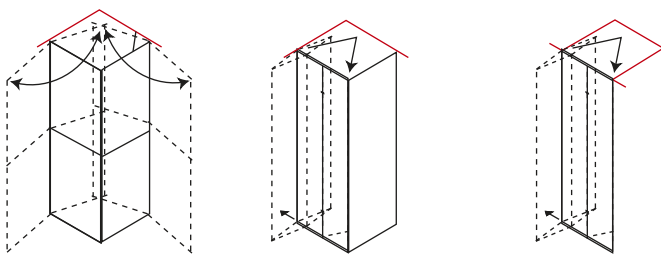

#### DOUBLE FOLDING DOOR

Magnetic closure.  
Opening with integrated  
Camme-Sytem. Fulldoor  
opening internally and  
externally. Handle included.

H195

6mm

**EASY**

GAMMA / RANGE

Chiusura magnetica.  
Apertura mediante sistema Camme integrato. Apertura totale delle ante sia verso l'interno che verso l'esterno.  
Estensibilità 2 cm.