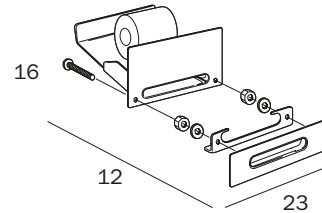

**PORTAROTOLO DA INCASSO DOPPIO CON COPERCHIO /  
BUILT IN DOUBLE PAPER HOLDER WITH COVER**

**A8029D AL**

cm 30 x 16H x 7

**FINITURE / FINISHES: ...**  
AL

**PORTAROTOLO DA INCASSO / BUILT IN PAPER HOLDER**