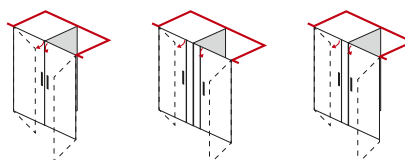

**PARETE FISSA
CENTRALE PER
ABBINAMENTI**

**CENTRAL FIXED PANEL
FOR COMBINATIONS**

H195

6mm