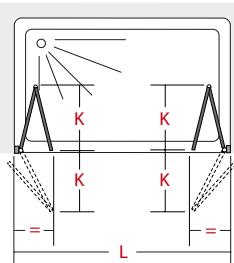

L	Cod.	K	KG
117 - 121 cm	B6020	32,5	54
127 - 131 cm	B6021	35	57
137 - 141 cm	B6022	37,5	60
147 - 151 cm	B6024	40	63
157 - 161 cm	B6025	42,5	66
177 - 181 cm	B6026	47,5	72
197 - 201 cm	B6028	52,5	78

DOPPIA PORTA A SOFFIETTO

Chiusura magnetica.
Apertura mediante sistema
Camme integrato. Apertura
totale delle ante sia verso
l'interno che verso l'esterno.
Maniglia inclusa.

DOUBLE FOLDING DOOR

Magnetic closure.
Opening with integrated
Camme-Sytem. Fulldoor
opening internally and
externally. Handle included.

H195

6mm