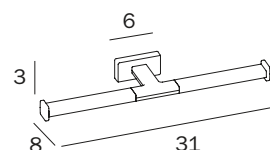

PORTAROTOLO DOPPIO / DOUBLE PAPER HOLDER

A1825B ...
cm 31 x 3H x 8
■ mm 20x10

FINITURE / FINISHES: ...

CR
WM
NE
AC
CF
CG
DR
OR
OS
BZ