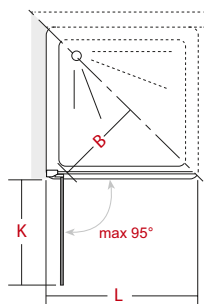

FINITURE / FINISHES

TT_tipo titanio anodizzato naturale lucido /
natural polished anodised titanium type
O1_trasparente / transparent
S7_serigrafato / silk screen printed

L	Cod.	B	K	KG
66 - 68 cm	B5800 S/D	43	61,6	24
76 - 78 cm	B5805 S/D	50	71,6	26
86 - 88 cm	B5811 S/D	57	81,6	32
96 - 98 cm	B5812 S/D	64	91,6	38