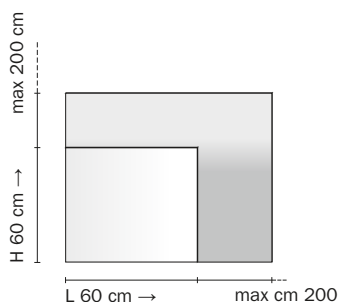

Specchio su misura con telaio in colore alluminio satinato. Spessore vetro 4 mm.

Custom made mirror with satinated aluminum color frame. Glass thickness 4 mm.

design STUDIO INDA