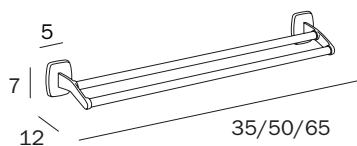

PORTASALVIETTE DOPPIO / DOUBLE TOWEL HOLDER

A2219A CR
cm 35 x 7H x 12
●—● cm 30
● mm 16

A2219B CR
cm 50 x 7H x 12
●—● cm 45
● mm 16

A2219C CR
cm 65 x 7H x 12
●—● cm 60
● mm 16

FINITURE / FINISHES: ...
CR

10 pz. per confezione
10 pieces for packing