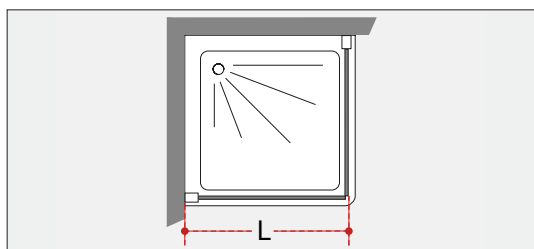

CARATTERISTICHE DI PRODOTTO / PRODUCT SPECIFICATIONS

Le dimensioni del lato **L** si riferiscono all'ingombro totale della porta in abbinamento ad altra porta o a parete fissa.

The sizes of the side **L** refer to the overall dimensions of the doors combined with another door or a fixed panel.