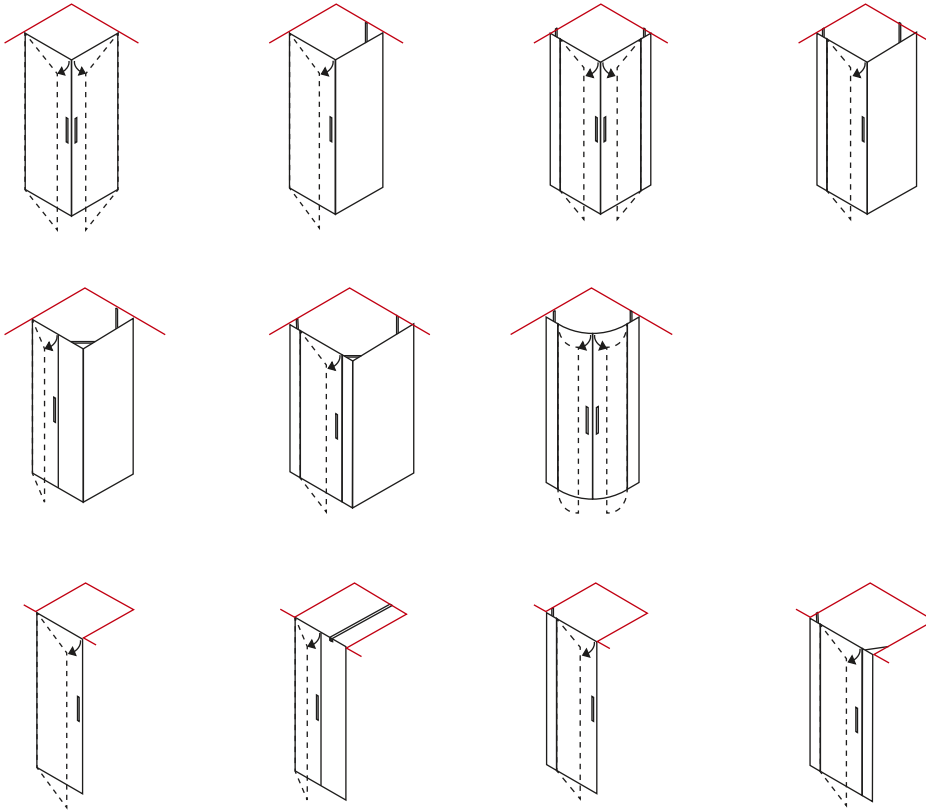

H195

6mm

**CLAIRE DESIGN**  
design STUDIO INDA

GAMMA / RANGE

Chiusura magnetica.  
Apertura mediante  
sistema Camme  
integrato.  
Estensibilità 2cm.

Magnetic closure.  
Opening with  
integrated  
Camme-System.  
Extensibility 2 cm.