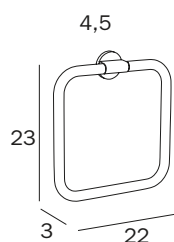

PORTASAPONE AD ANELLO / RING TOWEL HOLDER

A2416A ...
cm 22 x 23H x 3
● mm 16

FINITURE / FINISHES: ...
CR
WM
NE
AC
CF
CG
DR
OR
OS
BZ