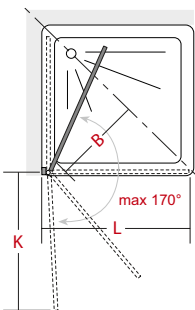

L	Cod.	B	K	KG
67 - 69 cm	B6110	41	61	28,5
72 - 74 cm	B6111	44,5	66	30
77 - 79 cm	B6112	48	71	31,5
87 - 89 cm	B6114	55	81	34,5
97 - 99 cm	B6115	62	91	37,5