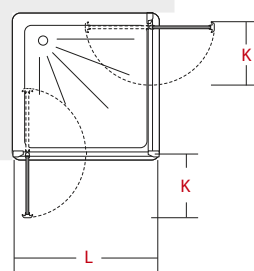

FINITURE / FINISHES

AN_tipo cromato anodizzato naturale lucido
senza profilo tipo cromato /
natural polished anodized chrome type
without chrome type profile
WZ_bianco verniciato RAL 9010 /
white painted RAL 9010

01_trasparente / transparent

L	Cod.	K	KG
68-70	B9502	62	24
78-80	B9507	72	28
88-90	B9512	82	33
98-100	B9517	92	39

ANGOLO CON ANTE A BATTENTE DIVISIBILI

Apribili verso l'interno e verso l'esterno, divisibili in due metà per una migliore gestione della persona all'interno.

DIVISIBLE PIVOT DOORS CORNER ENCLOSURE

Two inward and outward opening pivot doors, that are divisible for better managing people in the inside.