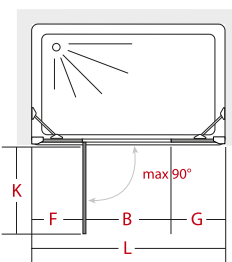

L	Cod.	B	F	G	K	KG
97 - 102 cm	B5780 S/D	51	23,1	21,5	58,5	38
107 - 112 cm	B5782 S/D	57	25	23,4	58,5	39
117 - 122 cm	B5784 S/D	60	28	27	61,2	43
127 - 132 cm	B5786 S/D	62	32,6	31	63,2	46
137 - 142 cm	B5788 S/D	72	32,6	31	73,2	49
147 - 152 cm	B5791 S/D	72	37,6	36	73,2	52
157 - 162 cm	B5792 S/D	74	41,6	40	75,2	54
167 - 172 cm	B5793 S/D	78	44,7	43,1	79,2	60
177 - 181 cm	B5794 S/D	85	46,3	44,7	86	64