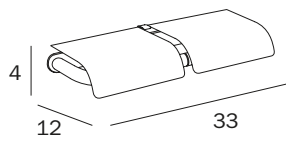

PORTAROTOLO DOPPIO CON COPERCHIO / DOUBLE PAPER HOLDER WITH COVER

AV426E CR
cm 33 x 4H x 12

FINITURE / FINISHES: ...
CR