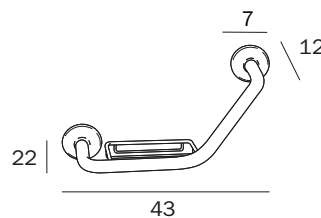

**A1095B CR**  
 cm 51 x 5H x 7  
 ●—● cm 45  
 ● mm 25

**A1095C CR**  
 cm 66 x 5H x 7  
 ●—● cm 60  
 ● mm 25

FINITURE / FINISHES: ...  
 CR

MANIGLIONE CON CESTINO / GRAB-BAR WITH BASKET

**A36920 CR**  
 cm 43 x 22H x 12  
 ● mm 25