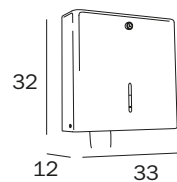

PORTAROTOLO A PARETE / WALL-MOUNTED PAPER HOLDER

AV427G ...

cm 33 x 32H x 12

FINITURE / FINISHES: ...

AL
NE

rotolo ø max 30 cm
roll ø max 30 cm