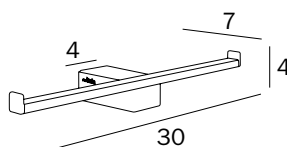

**PORTAROTOLO / PAPER HOLDER**

**A5525A ...**

cm 18 x 4H x 7  
■ mm 16x8

**FINITURE / FINISHES: ...**  
CR  
NE

**NEW** [click](#)

**PORTAROTOLO DOPPIO / DOUBLE PAPER HOLDER**

**A5525C ...**

cm 30 x 4 x 7  
■ mm 16x8