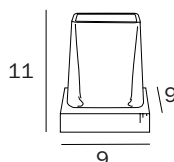

**PORTASAPONE DA APPOGGIO / TABLETOP SOAP HOLDER**

**A2011Z ... 03**  
**A2011Z ... 21**  
 cm 11 x 4H x 11

**FINITURE / FINISHES: ...**

CR  
 AC

**PORTABICCHIERE DA APPOGGIO / TABLETOP TUMBLER HOLDER**

**A2010Z ... 03**  
**A2010Z ... 21**  
 cm 9 x 11H x 9