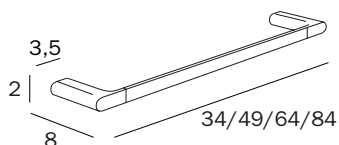

FINITURE / FINISHES

CR_cromato / chrome-plated
CU_cromato - nero soft touch /
chrome-plated - black soft touch
CW_cromato - bianco soft touch /
chrome-plated - white soft touch
AC_nickel spazzolato / brushed nickel

AL_acciaio inox / stainless steel
NE_nero opaco / mat black
VB_vetro bianco / white glass
VN_vetro nero / black glass
WY_bianco opaco - cromato /
mat white - chrome-plated

PORTASALVIETTE / TOWEL HOLDER

A2018A ...
cm 34 x 2H x 8
●—● cm 30
■ mm 6x20

A2018B ...
cm 49 x 2H x 8
●—● cm 45
■ mm 6x20

A2018C ...
cm 64 x 2H x 8
●—● cm 60
■ mm 6x20

A2018D ...
cm 84 x 2H x 8
●—● cm 80
■ mm 6x20

FINITURE / FINISHES: ...

CR
CU
CW
AC

click