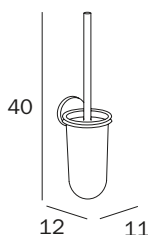

PORTASCOPINO DA PARETE / WALL-MOUNTED TOILET BRUSH HOLDER

A04140 CR

cm 11 x 40H x 12

FINITURE / FINISHES: ...
CR

bacinella in ABS
cromato
dish in chrome ABS