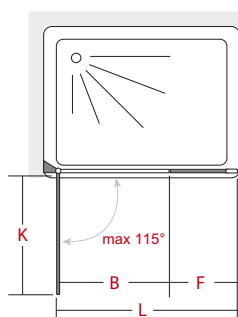

L	Cod.	B	F	K	KG
86 - 90 cm	B4445	56	24	58	35,5
96 - 100 cm	B4447	56	34	58	39,5
116 - 120 cm	B4449	66	44	68	43,5