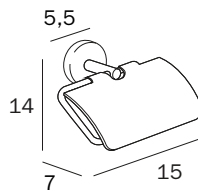

PORTAROTOLO CON COPERCHIO / PAPER HOLDER WITH COVER

A36260 CR
cm 15 x 14H x 7

FINITURE / FINISHES: ...
CR