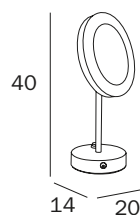

DA APPOGGIO / FREE-STANDING