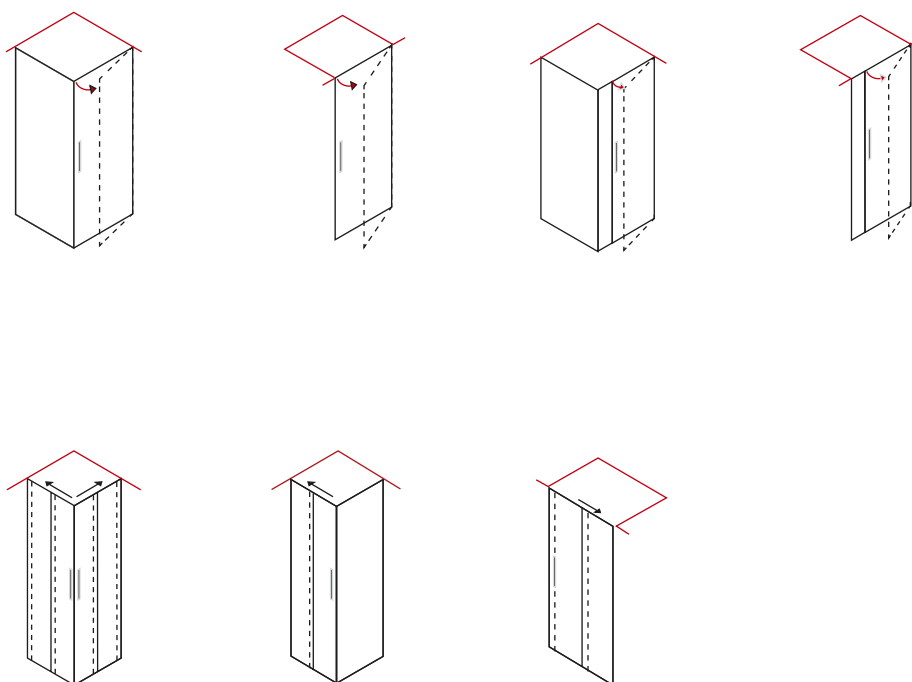

**TRENDY DESIGN**  
design STUDIO INDA

GAMMA / RANGE

Chiusura magnetica.  
Scorrimento con  
ruote a cuscinetti a  
sfera.  
Estensibilità 2 cm.

Magnetic closure.  
Sliding by wheels  
with ball bearing.  
Extensibility 2 cm.