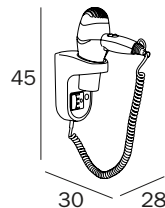

ASCIUGACAPELLI / HAIRDRYER

AV054Y SN
cm 28 x 45H x 30
Volt 220-240
Watt 1500/1800
dB(A): 76
MC/H: 72

FINITURE / FINISHES: ...

SN

termostato di
sicurezza

safety thermostat