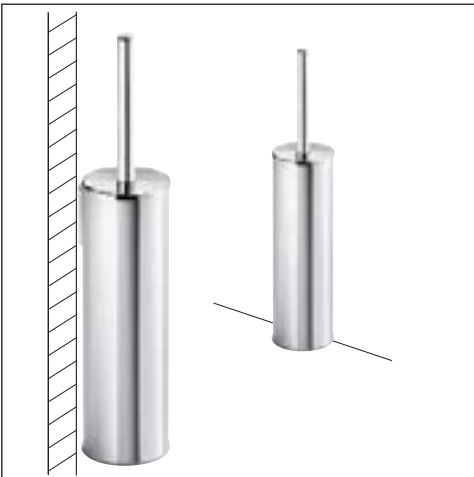

VERSATILITÀ

Lo stesso prodotto può essere utilizzato in appoggio o installato a parete poiché la placca per il fissaggio è sempre compresa nella confezione.

VERSATILITY

The same product is suitable for free - standing or wall mounted because the wall mounting plate is always included in the package.