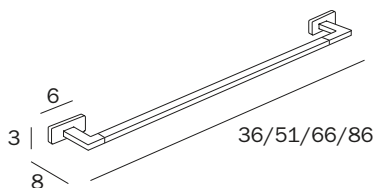

2 pieces for packing  
 product with expiry  
 date

solo per / only for:

A1818A	A18100
A1818B	A1825A
A1818C	A18250
A18180	A1825B
A18160	A18280
A1820A	A18260
A18110	

**PORTASALVIETTE / TOWEL HOLDER**

**A1818A ...**  
 cm 36 x 3H x 8  
 ●—● cm 30  
 ■ mm 20x10