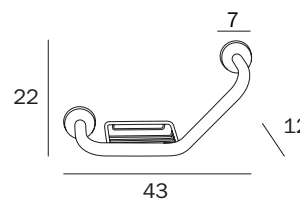

## MANIGLIONE CON CESTINO / GRAB-BAR WITH BASKET

**A0492T CR**  
 cm 43 x 22H x 12  
 ● mm 25

FINITURE / FINISHES: ...  
 CR

1.500N  
 ~150 Kg

**FINITURE / FINISHES**

CR\_cromato / chrome-plated

NE\_nero opaco / mat black