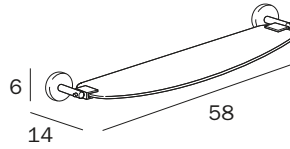

FINITURE / FINISHES

CR_cromato / chrome-plated
21_vetro satinato / satined glass
26_vetro satinato / satined glass

MENSOLA / SHELF

A36090 CR 26
cm 58 x 6H x 14
●—● cm 52

FINITURE / FINISHES: ...
CR