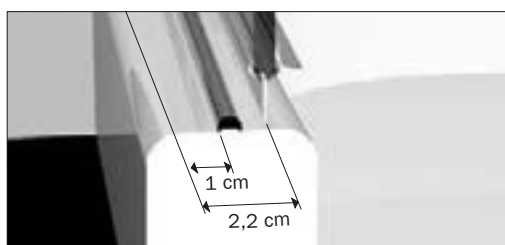

Installazione e ingombro del frangiflutto.

Water brake dimensions and installation.