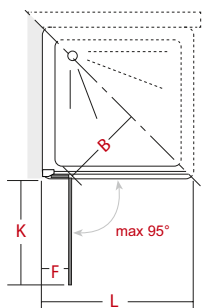

L	Cod.	B	F	K	KG
85 - 87,5 cm	B5707 S/D	41	58,9	61,6	32
95 - 97,5 cm	B5710 S/D	44	63,6	71,6	35
105 - 107,5 cm	B5712 S/D	49	69,6	81,6	39
115 - 117,5 cm	B5713 S/D	49	69,6	91,6	42