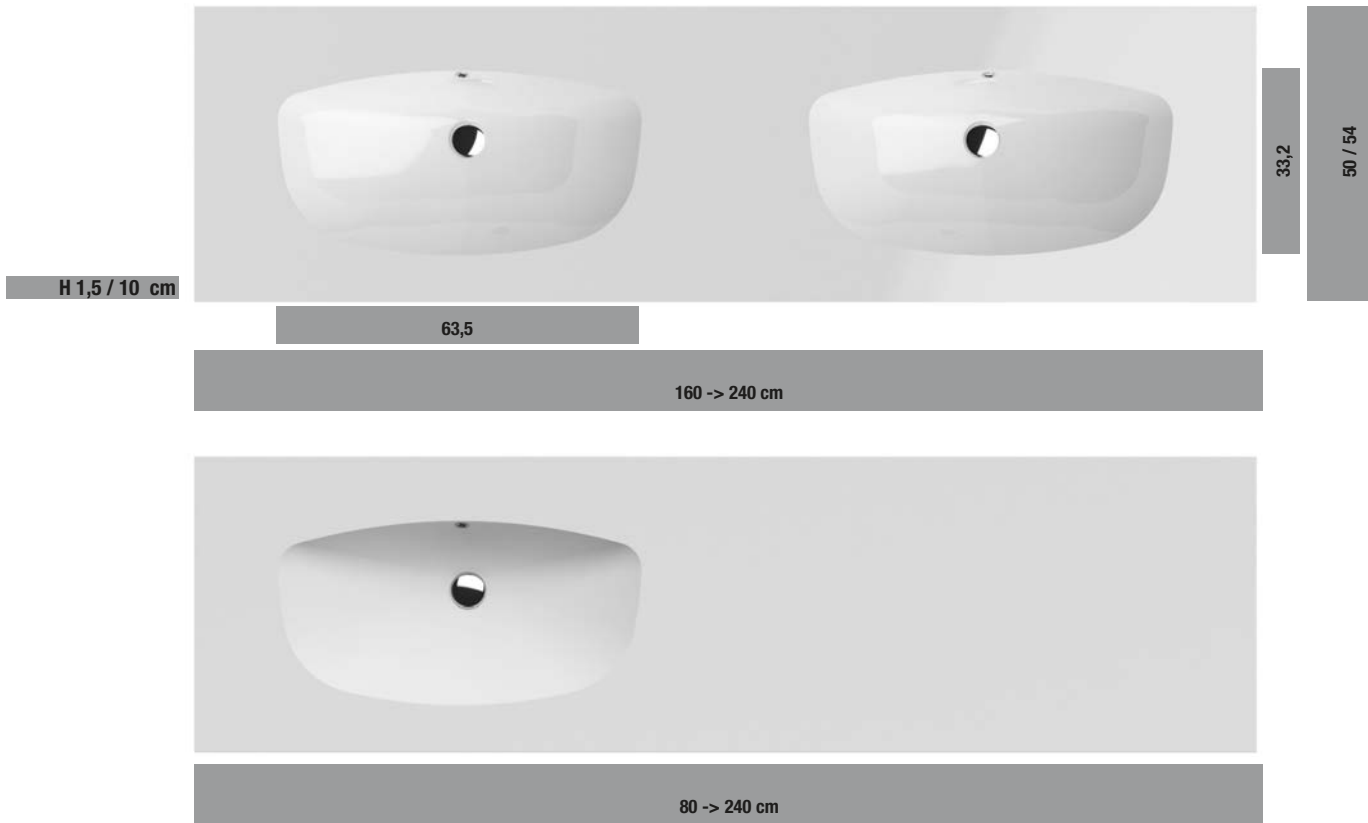

GALILEO OVALE