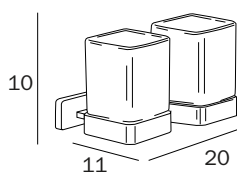

PORTABICCHIERE A PARETE / WALL-MOUNTED TUMBLER

A1810F ... 21
cm 20 x 10H x 11

FINITURE / FINISHES: ...

CR
WM
NE
AC
CF
CG
DR
OR
OS
BZ