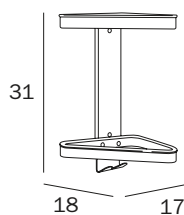

ANGOLARE DOPPIO / DOUBLE CORNER SHELF

A04320 AL 02

cm 17 x 31H x 18

FINITURE / FINISHES: ...
AL