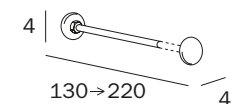

**TUBO PER DOCCIA IN ALLUMINIO ESTENSIBILE /
ALUMINIUM SHOWER ROD EXTENSIBLE**

A0416C AP

cm 130→220 x 4H x 4

● cm $\varnothing$ 2

FINITURE / FINISHES: ...
AP