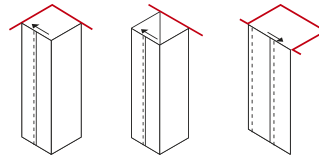

PORTA SCORREVOLE

Chiusura magnetica.
Scorrimento con ruote a cuscinetti a sfera.