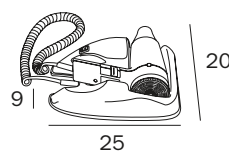

ASCIUGACAPELLI DA CASSETTO / HAIRDRYER FOR DRAWER

A0452D WW
cm 20 x 25H x 9
Volt 220-240
Watt 200/800/1600
dB(A): 69

FINITURE / FINISHES: ...

WW

termostato di
sicurezza

safety thermostat