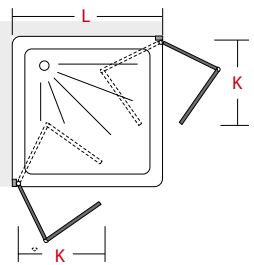

L	Cod.	K	KG
68-70	B9521	31	24
78-80	B9526	36	28
88-90	B9531	41	33
98-100	B9536	46	39

ANGOLO CON ANTE A SOFFIETTO

Due ante a soffietto ripiegabili sia all'interno che all'esterno.

CORNER ENCLOSURE WITH 2 BIFOLDING DOORS

Two bifolding doors with inward and outward opening.