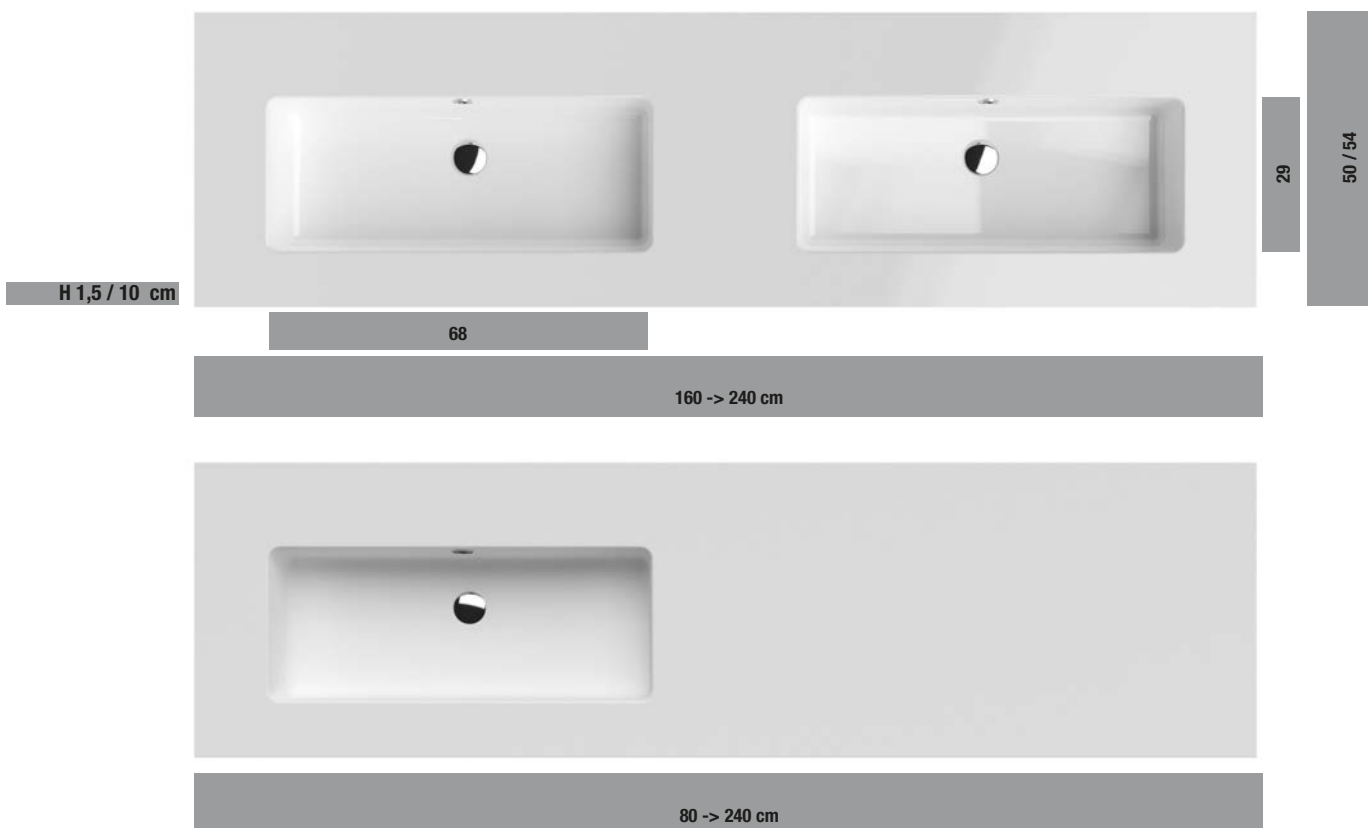

GALILEO RETTANGOLO