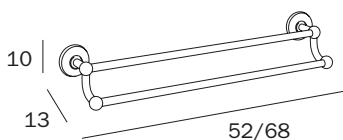

PORTASALVIETTE DOPPIO / DOUBLE TOWEL HOLDER

A2519B CR

cm 52 x 10H x 13

●—● cm 45
● mm 16

A2519C CR

cm 68 x 10H x 13

●—● cm 60
● mm 16

FINITURE / FINISHES: ...
CR