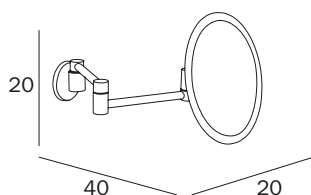

DA PARETE / WALL-MOUNTED

AV058L CR
cm 20 x 20H x 40

FINITURE / FINISHES: ...

CR

Doppio braccio
snodato, parabola
Ø 20 cm in PMMA
trasparente.

Double jointed arm,
20 cm Ø transparent
PMMA mirror
reflector.