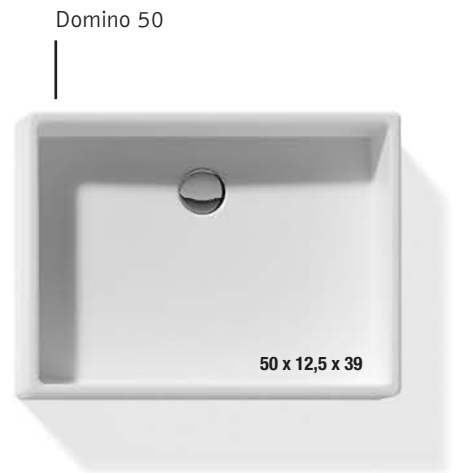

# TABLETOP

Shapes and function.

38,5 x 14 x 38,5

Elba

Ischia

50,5 x 14,5 x 40

Zefiro

58 x 12 x 37