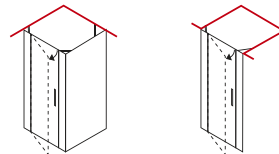

PORTA A BATTENTE CON DUE ELEMENTI FISSI PER NICCHIA O ANGOLO

Chiusura magnetica. Apertura mediante sistema Camme integrato. Maniglia inclusa.

PIVOT DOOR WITH TWO FIXED ELEMENT FOR NICHE OR CORNER

Magnetic closure. Opening with integrated Camme-System. Handle included.

H195

6mm