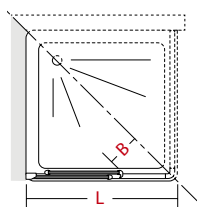

L	Cod.	B	KG
67 - 69 cm	B4410	18,5	25
72 - 74 cm	B4411	20,5	26,5
77 - 79 cm	B4412	22	28
82 - 84 cm	B4413	23,5	29,5
87 - 89 cm	B4414	25	31
97 - 99 cm	B4415	28,5	34
117 - 119 cm	B4480	28,5	42

PORTA SCORREVOLE

Scorrimento con ruote a cuscinetti a sfera.
Maniglia inclusa.

SLIDING DOOR

sliding system with wheels with ball bearing.
Handle included.

H195

6mm