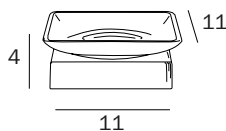

**PORTASAPONE DA APPOGGIO / TABLETOP SOAP HOLDER**

**A2011Z ... 03**  
**A2011Z ... 21**  
 cm 11 x 4H x 11

**FINITURE / FINISHES: ...**

CR  
 AC

**PORTABICCHIERE DA APPOGGIO / TABLETOP TUMBLER HOLDER**

**A2010Z ... 03**  
**A2010Z ... 21**  
 cm 9 x 11H x 9