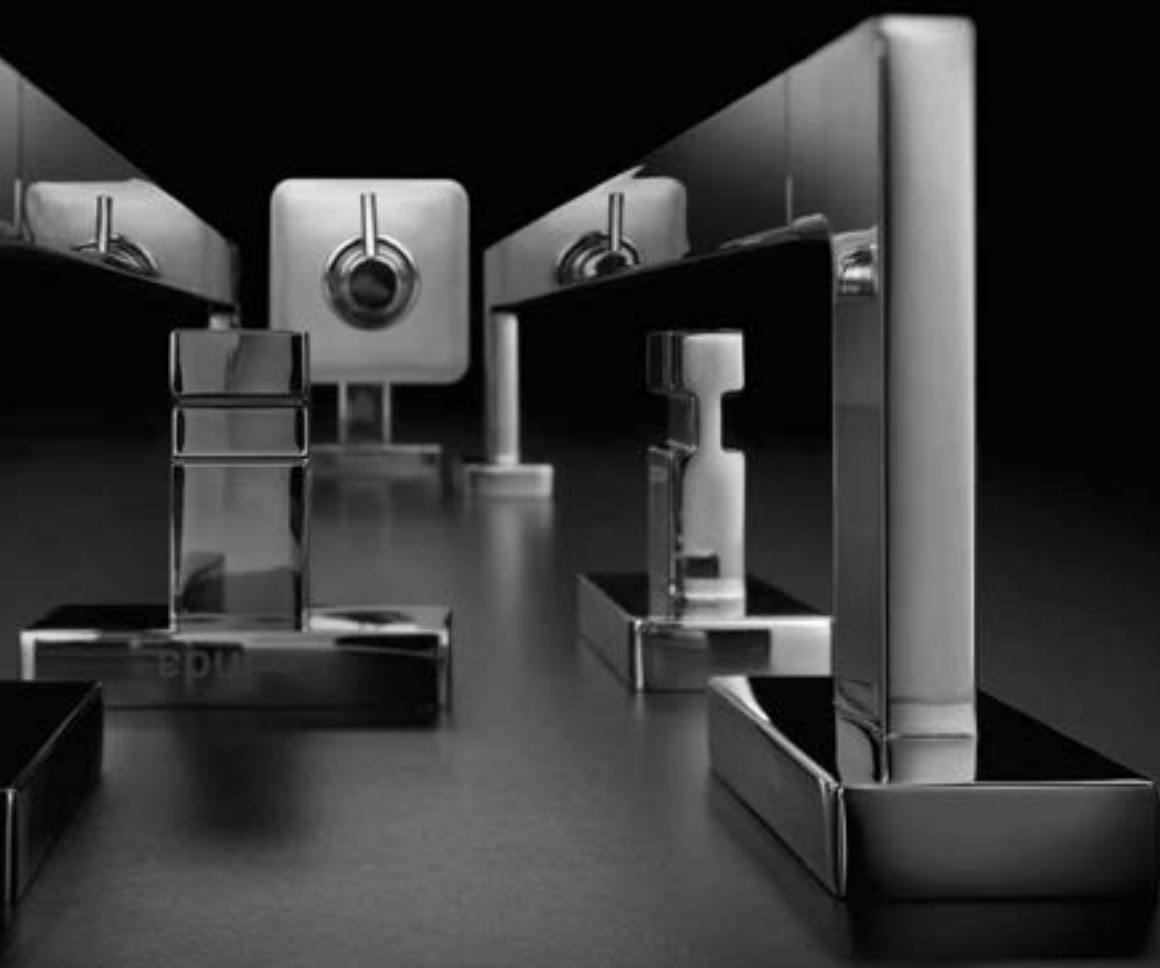

LEA

design STUDIO INDA