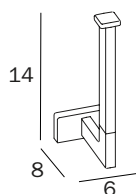

PORTAROTOLO DI SCORTA / RESERVE PAPER HOLDER

A18280 ...
cm 6 x 14H x 8
mm 20x10

FINITURE / FINISHES: ...

CR
WM
NE
AC
CF
CG
DR
OR
OS
BZ