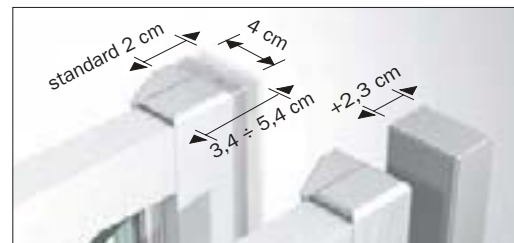

Profilo aggiuntivo per aumento dell'estensibilità.
L'estensibilità standard può essere incrementata di 2,3 cm.

Extra profile to increase extensibility.
The standard extensibility can be increased by 2,3 cm.