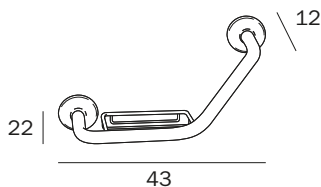

## MANIGLIONE CON CESTINO / GRAB-BAR WITH BASKET

**A36920 CR**  
 cm 43 x 22H x 12  
 ● mm 25

FINITURE / FINISHES: ...  
 CR

1.500N  
 ~150 Kg