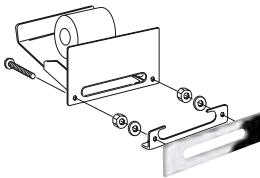

**PORTAROTOLO DA INCASSO DOPPIO CON COPERCHIO /  
BUILT IN DOUBLE PAPER HOLDER WITH COVER**

**A8029D AL**

cm 30 x 16H x 7

**FINITURE / FINISHES: ...**  
AL

**PORTAROTOLO DA INCASSO / BUILT IN PAPER HOLDER**