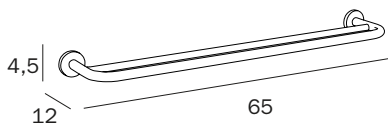

PORTASALVIETTE DOPPIO / DOUBLE TOWEL HOLDER

A2491C ...
cm 65 x 4,5H x 12
●—● cm 60
● mm 16

FINITURE / FINISHES: ...

CR
WM
NE
AC
CF
CG
DR
OR
OS
BZ