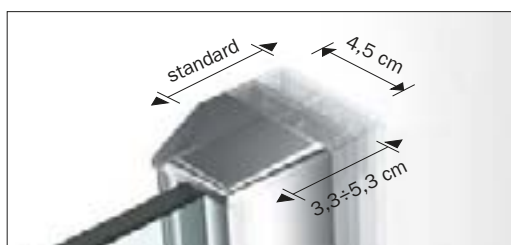

Estensibilità standard, comprensiva del fuori piombo, 2 cm solo sul lato a muro.

Standard extensibility including the misalignment, 2 cm only on the wall side.