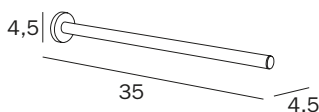

PORTASALVIETTE DOPPIO / DOUBLE TOWEL HOLDER

**A2491C ...**  
 cm 65 x 4,5H x 12  
 ●—● cm 60  
 ● mm 16

**FINITURE / FINISHES: ...**

CR  
 WM  
 NE  
 AC  
 CF  
 CG  
 DR  
 OR  
 OS  
 BZ

PORTASALVIETTE / TOWEL HOLDER