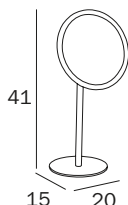

FINITURE / FINISHES

CR_cromato / chrome-plated
NE_nero opaco / mat black

DA APPOGGIO / FREE-STANDING

AV058P ...
cm 20 x 41H x 15

FINITURE / FINISHES: ...

CR
NE

Parabola Ø 20 cm in PMMA trasparente.

20 cm Ø mirror reflector in transparent PMMA.