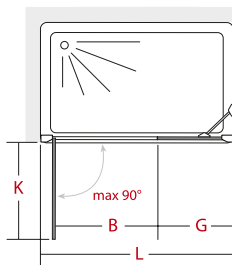

L	Cod.	B	G	K	KG
97 - 101 cm	B5880 S/D	57	34,2	58,4	38
107 - 111 cm	B5882 S/D	60	41,4	61,6	39
117 - 121 cm	B5884 S/D	68	43,5	69,1	42
137 - 141 cm	B5886 S/D	74	57,5	75,1	49
157 - 161 cm	B5887 S/D	78	73,4	79,1	52
167 - 171 cm	B5888 S/D	89	72,3	90,3	60
177 - 181 cm	B5890 S/D	89	82,3	90,3	65