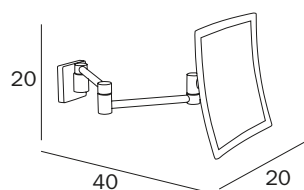

DA PARETE / WALL-MOUNTED

AV058M CR
cm 20 x 20H x 40

FINITURE / FINISHES: ...

CR

Doppio braccio
snodato, parabola
L 20 cm in PMMA
trasparente.

Double jointed arm,
L 20 cm transparent
PMMA
mirror reflector.