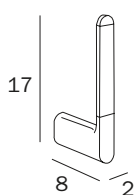

PORTAROTOLO DI SCORTA / SPARE ROLL HOLDER

A2028A ...

cm 2 x 17H x 8
■ mm 6x20

FINITURE / FINISHES: ...

CR
CU
CW
AC

click