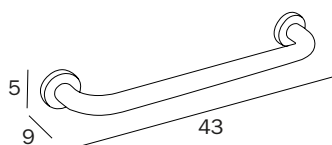

MANIGLIONE / GRAB-BAR

A6090M AL
cm 43 x 5H x 9
● — 38 cm
● mm 25

FINITURE / FINISHES: ...
AL