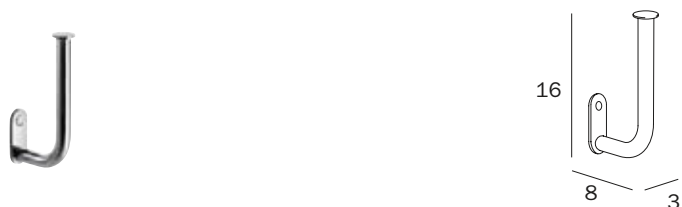

PORTAROTOLO DI SCORTA / SPARE ROLL HOLDER

A1328A CR
cm 3 x 16H x 8
● mm 16

FINITURE / FINISHES: ...
CR