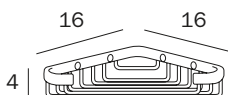

ANGOLARE / CORNER

A04490 CR
cm 16 x 4H x 16

FINITURE / FINISHES: ...
CR