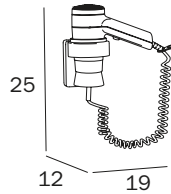

ASCIUGACAPELLI / HAIRDRYER

A0452A WW
cm 19 x 25H x 12
Volt 220-240
Watt 1200
dB(A): 73,5
MC/H: 58

FINITURE / FINISHES: ...

WW