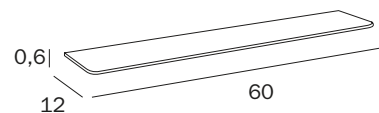

FINITURE / FINISHES

CR_cromato / chrome-plated
AL_acciaio inox / stainless steel
01_vetro trasparente / transparent glass
02_polimethylmetacrilato trasparente (PMMA) /
polymethyl methacrylate (PMMA)

03_vetro extrachiario trasparente /
extra clear transparent glass

SUPPORTI / SUPPORTS

A2207N CR 00 3
cm 5 x 7H x 3

FINITURE / FINISHES: ...
CR

10 pz. per confezione
spessore vetro max
6 mm

10 pieces for packing
max 6 mm thick glass

RIPIANO / SHELF

R1150A
cm 60 x 0,6H x 12

cristallo temperato
per art. A2207N

tempered crystal
for art. A2201N