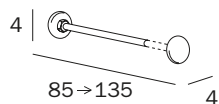

**TUBO PER DOCCIA IN ALLUMINIO ESTENSIBILE /
ALUMINIUM SHOWER ROD EXTENSIBLE**

A0416B AP

cm 85→135 x 4H x 4

● cm $\varnothing$ 2

FINITURE / FINISHES: ...
AP