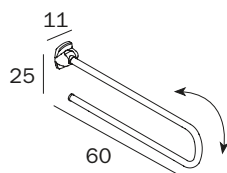

**AH3H2A AL**  
cm 60 x 25H x 11

FINITURE / FINISHES: ...  
AL

1.500N  
~150 Kg

**SIM**

design STUDIO INDA

GAMMA / RANGE

Chiusura magnetica.  
Apertura mediante sistema Camme integrato. Apertura totale delle ante sia verso l'interno che verso l'esterno.  
Estensibilità 2 cm.