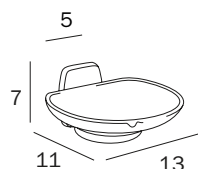

PORTASAPONE A PARETE / WALL-MOUNTED SOAP HOLDER

A22110 CR 02
cm 13 x 7H x 11

A22110 CR 03
cm 13 x 7H x 11

FINITURE / FINISHES: ...
CR