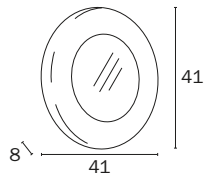

FINITURE / FINISHES

CR_cromato / chrome-plated
AL_acciaio inox / stainless steel
AA_alluminio satinato / satin-finished aluminium
SA_alluminio satinato / satin-finished aluminium
WW_bianco / white

A BORDO SPECCHIO / MOUNTED ALONG MIRROR BORDER

cod.	Herz	Watt	Volt
AVOLOB	50-60	2X26	220-240
V501150			

Lampada fluorescente inclusa, diffusore in vetro satinato, specchio centrale.

Fluorescent lamp included, satined glass diffuser, central mirror.