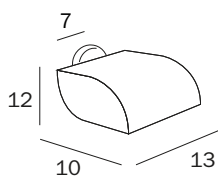

**PORTAROTOLO DI SCORTA / SPARE ROLL HOLDER**

**A23280 CR**

cm 7 x 13H x 8  
 ● mm 16

**FINITURE / FINISHES: ...**  
 CR

**PORTAROTOLO CON COPERCHIO / PAPER HOLDER WITH COVER**

**A23270 CR**

cm 13 x 12H x 10