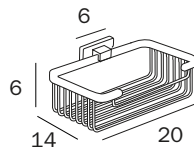

CESTINO / BASKET

A18510 ...
cm 20 x 6H x 14

FINITURE / FINISHES: ...

CR
WM
NE
AC
CF
CG
DR
OR
OS
BZ