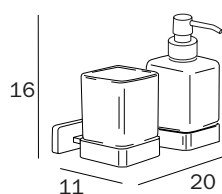

PORTABICCHIERE E SPANDISAPONE A PARETE /
WALL-MOUNTED TUMBLER AND SOAP DISPENSER

A1810D ... 21
cm 20 x 16H x 11

FINITURE / FINISHES: ...

CR
WM
NE
AC
CF
CG
DR
OR
OS
BZ