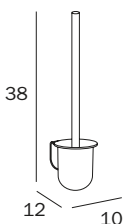

PORTASCOPINO DA PARETE / WALL-MOUNTED TOILET BRUSH HOLDER

A05140 CR
cm 10 x 38H x 12

FINITURE / FINISHES: ...
CR

bacinella in
prolipropilene (PP) da
appoggio

dish in polypropylene
(PP) free-standing