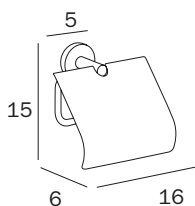

PORTAROTOLO CON COPERCHIO / PAPER HOLDER WITH COVER

A10260 CR

cm 16 x 15H x 6

FINITURE / FINISHES: ...

CR