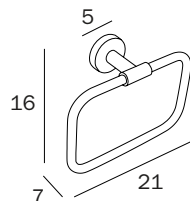

PORTASALVIETTE AD ANELLO / RING TOWEL HOLDER

A60160 AL

cm 21 x 16H x 7

- mm 12

FINITURE / FINISHES: ...
AL