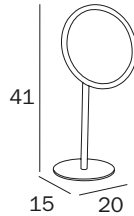

DA APPOGGIO / FREE-STANDING

**AV058P ...**  
 cm 20 x 41H x 15

**FINITURE / FINISHES: ...**

CR  
 NE

Parabola Ø 20 cm in PMMA trasparente.

20 cm Ø mirror reflector in transparent PMMA.

DA APPOGGIO / FREE-STANDING