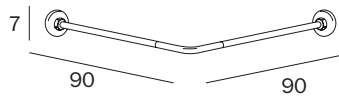

A0148M CR
cm 90 x 7H x 90
● cm $\varnothing$ 2

FINITURE / FINISHES: ...
CR

composto da 2
attacchi a parete
e 3 tubo

with 2 wall fixtures
and 3 tube

TUBO PER DOCCIA IN OTTONE AD ANGOLO NON ESTENSIBILE /
BRASS SHOWER ROD FOR CORNER NOT EXTENSIBLE