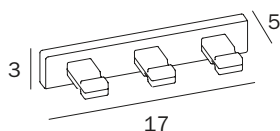

**APPENDIABITI DOPPIO / DOUBLE CLOTHES HANGER**

**A1820B ...**  
 cm 11 x 3H x 5

**FINITURE / FINISHES: ...**

CR  
 WM  
 NE  
 AC  
 CF  
 CG  
 DR  
 OR  
 OS  
 BZ

**APPENDIABITI TRIPLO / TRIPLE CLOTHES HANGER**