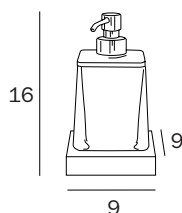

SPANDISAPONE DA APPOGGIO / TABLETOP SOAP DISPENSER

A2012Z ... 03
A2012Z ... 21
cm 9 x 16H x 9

FINITURE / FINISHES: ...

CR
AC

0,25 Lt.

APPENDIABITI / CLOTHES HANGER

A1520A ...
cm 2 x 8H x 3

FINITURE / FINISHES: ...

CR
AC