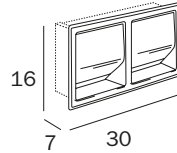

**PORTAROTOLO DA INCASSO DOPPIO CON COPERCHIO /  
BUILT IN DOUBLE PAPER HOLDER WITH COVER**

**A8029D AL**

cm 30 x 16H x 7

**FINITURE / FINISHES: ...**  
AL

**PORTAROTOLO DA INCASSO / BUILT IN PAPER HOLDER**