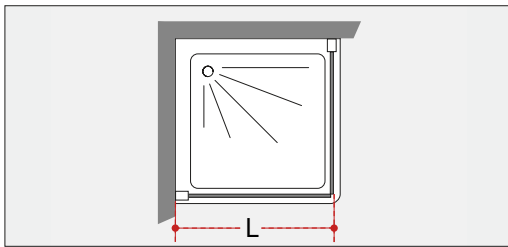

CARATTERISTICHE DI PRODOTTO / PRODUCT SPECIFICATIONS

Le dimensioni del lato **L** si riferiscono all'ingombro totale della porta in abbinamento ad altra porta o a parete fissa.

The sizes of the side **L** refer to the overall dimensions of the doors combined with another door or a fixed panel.