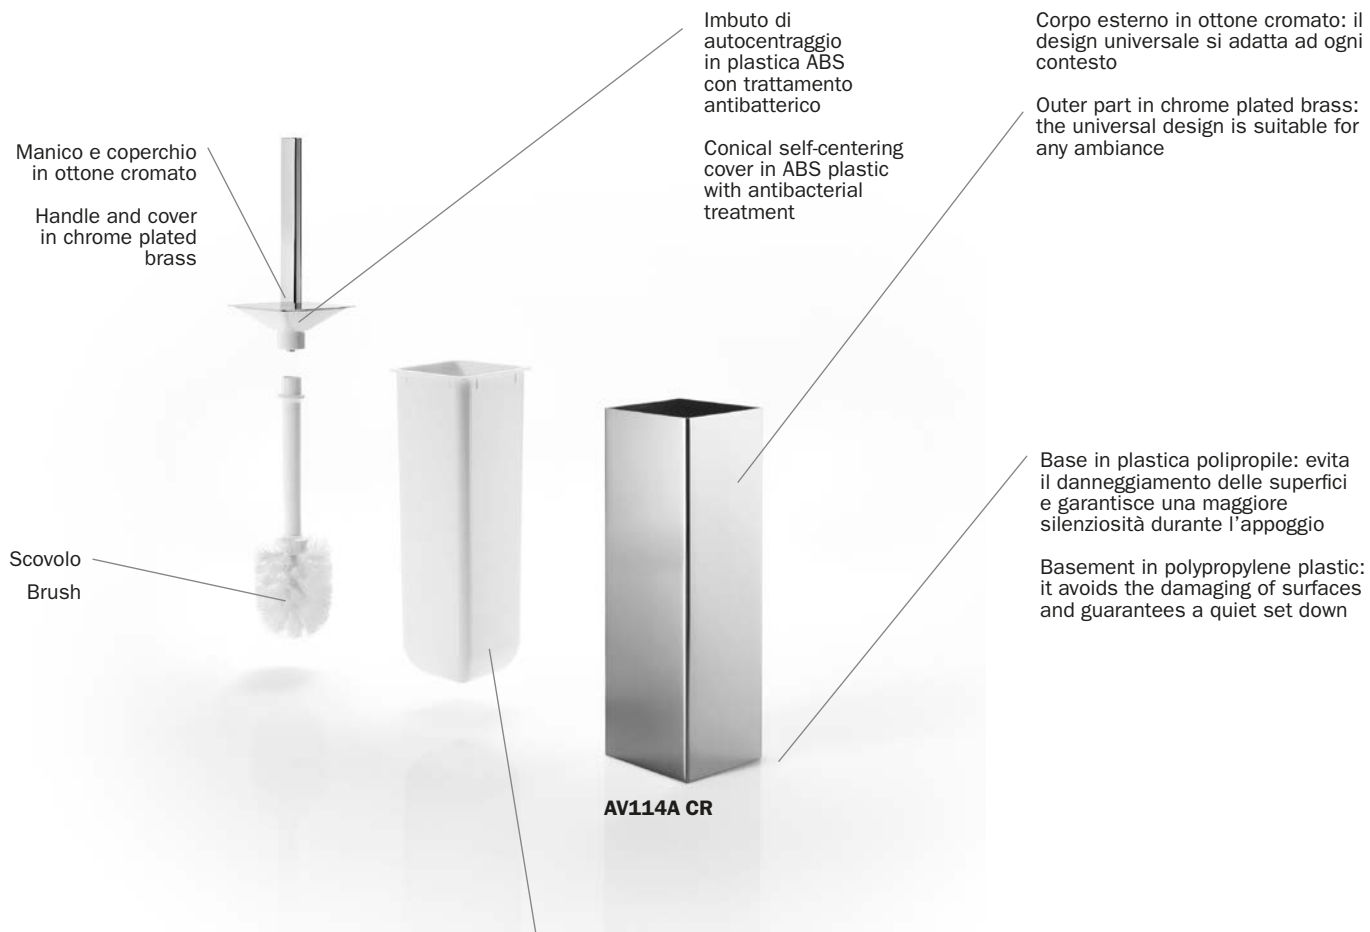

MYWAY

New hygenical innovation

Manico e coperchio
in ottone cromato

Handle and cover
in chrome plated
brass

Scovolo
Brush

Imbuto di
autocentraggio
in plastica ABS
con trattamento
antibatterico

Conical self-centering
cover in ABS plastic
with antibacterial
treatment

Corpo esterno in ottone cromato: il
design universale si adatta ad ogni
contesto

Outer part in chrome plated brass:
the universal design is suitable for
any ambience

Base in plastica polipropilene: evita
il danneggiamento delle superfici
e garantisce una maggiore
silenziosità durante l'appoggio

Basement in polypropylene plastic:
it avoids the damaging of surfaces
and guarantees a quiet set down

AV114A CR

Fondello estraibile in plastica polipropilene con
trattamento antibatterico: trattiene l'acqua di scolo dello
scovolo e ne facilita la pulizia

Removable inner part in polypropylene plastic with
antibacterial treatment: it collects water from the brush
and simplifies cleaning