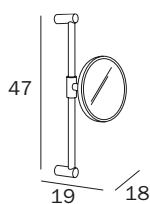

FINITURE / FINISHES: ...
CR

Doppio braccio snodato,
parabola Ø 18 cm, in
ottone cromato, bifacciale,
pivotante.

Double jointed arm, 18 cm Ø
chrome-plated brass mirror
reflector, double sided,
pivoting.

DA PARETE / WALL-MOUNTED

A0458E CR
cm 18 x 47H x 19