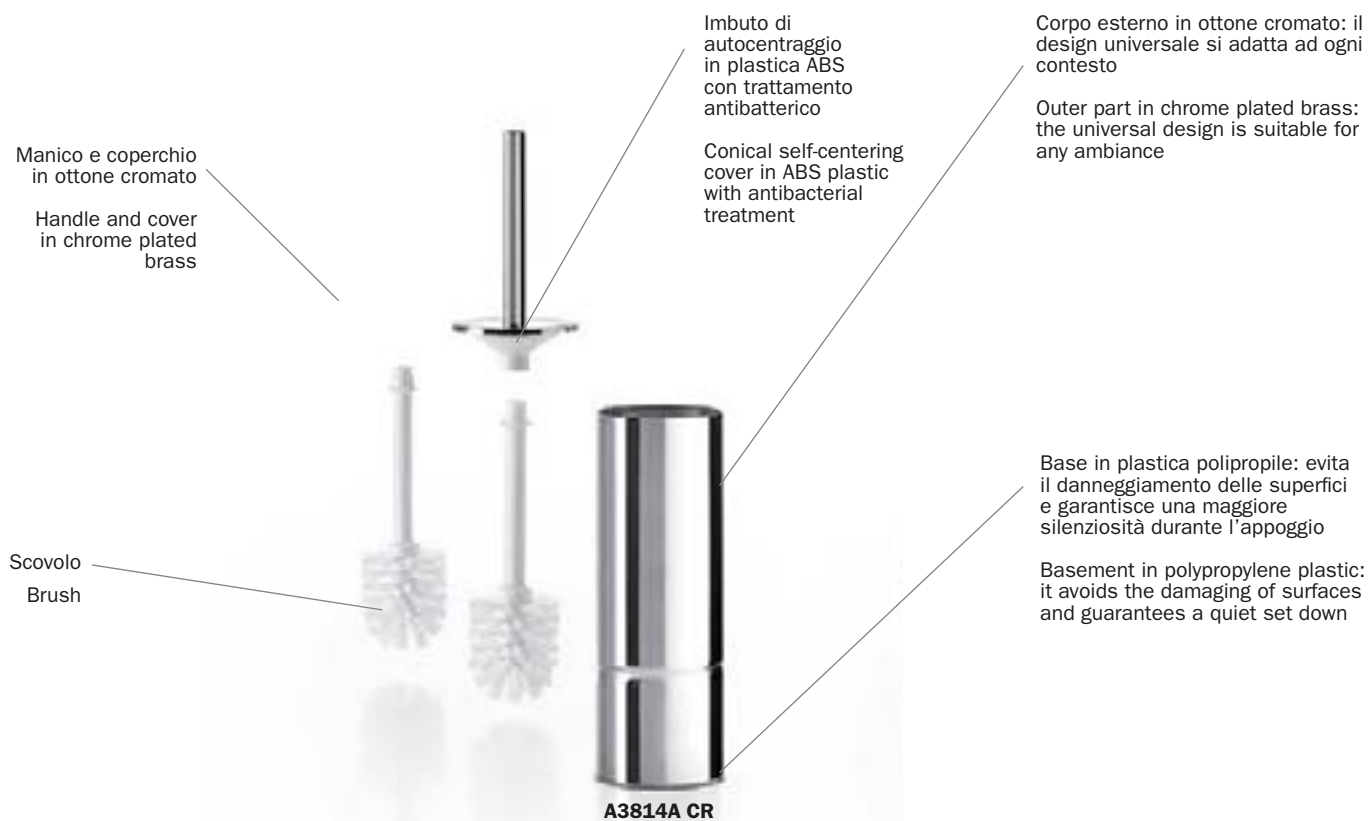

3814

New hygenical innovation