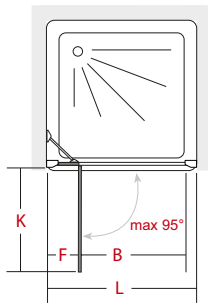

L	Cod.	B	F	K	KG
76 - 79,5 cm	B5734 S/D	48	24,6	49,1	30
86,5 - 90 cm	B5737 S/D	57	25,5	58,6	35
97 - 100,5 cm	B5741 S/D	62	31,2	63,3	38
107,5 - 111 cm	B5744 S/D	68	35,8	69,3	39
118 - 121,5 cm	B5747 S/D	72	42,3	73,3	42

PORTA A BATTENTE E ELEMENTO FISSO PER NICCHIA

Chiusura magnetica. Apertura mediante sistema Camme integrato. Maniglia inclusa.

PIVOT DOOR WITH FIXED ELEMENT FOR NICHE

Magnetic closure. Opening with integrated Camme-System. Handle included.

H195

6mm