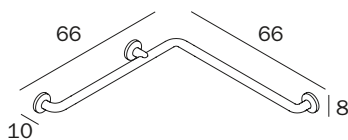

FINITURE / FINISHES: ...
AL

1.500N
~150 Kg