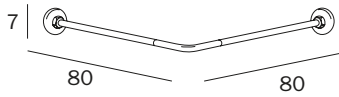

TUBO PER DOCCIA IN OTTONE AD ANGOLO NON ESTENSIBILE /
BRASS SHOWER ROD FOR CORNER NOT EXTENSIBLE

A0148A CR
cm 80 x 7H x 80
● cm $\varnothing$ 2

FINITURE / FINISHES: ...
AP

composto da 2
attacchi a parete e 3
tubo

aluminium wiht 2 wall
fixtures and 3 tube

TUBO PER DOCCIA IN OTTONE AD ANGOLO NON ESTENSIBILE /
BRASS SHOWER ROD FOR CORNER NOT EXTENSIBLE