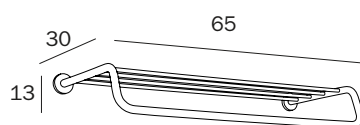

PORTATELI / BATH TOWEL RACK

A24680 ...
cm 65 x 13H x 30
●—● cm 60
● mm 16

FINITURE / FINISHES: ...
CR
WM
NE
AC
CF
CG
DR
OR
OS
BZ