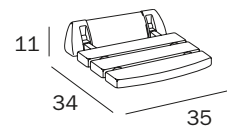

**AV036B NE**

cm 35 x 18H x 38

FINITURE / FINISHES: ...

NE

1.600N

SEDILE RIBALTABILE PER DOCCIA / FOLDING SHOWER SEAT

**A0436A WW**

cm 35 x 11H x 34