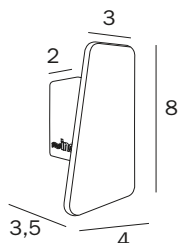

APPENDIABITI / CLOTHES HANGER

A5520B ...
cm 4 x 8H x 3,5
mm 20x40

FINITURE / FINISHES: ...

CR
NE

NEW

click