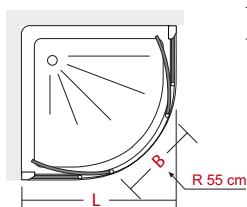

L	Cod.	B	KG
77 - 79 cm	B5072	38	46
87 - 89 cm	B5073	51	53