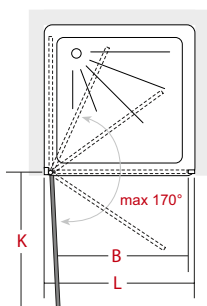

L	Cod.	B	K	KG
67,5 - 70 cm	B6040	59	59	31,5
72,5 - 75 cm	B6041	64	64	33
77,5 - 80 cm	B6042	69	69	34,5
87,5 - 90 cm	B6044	79	79	37,5
97,5 - 100 cm	B6045	89	89	40,5

PORTA A BATTENTE SINISTRA O DESTRA

Chiusura magnetica.
Apertura mediante sistema
Camme integrato. Apertura
totale delle ante sia verso
l'interno che verso l'esterno.
Maniglia inclusa.

LEFT OR RIGHT PIVOT DOOR

Magnetic closure.
Opening with integrated
Camme-Sytem. Fulldoor
opening internally and
externally. Handle included.

H195

6mm