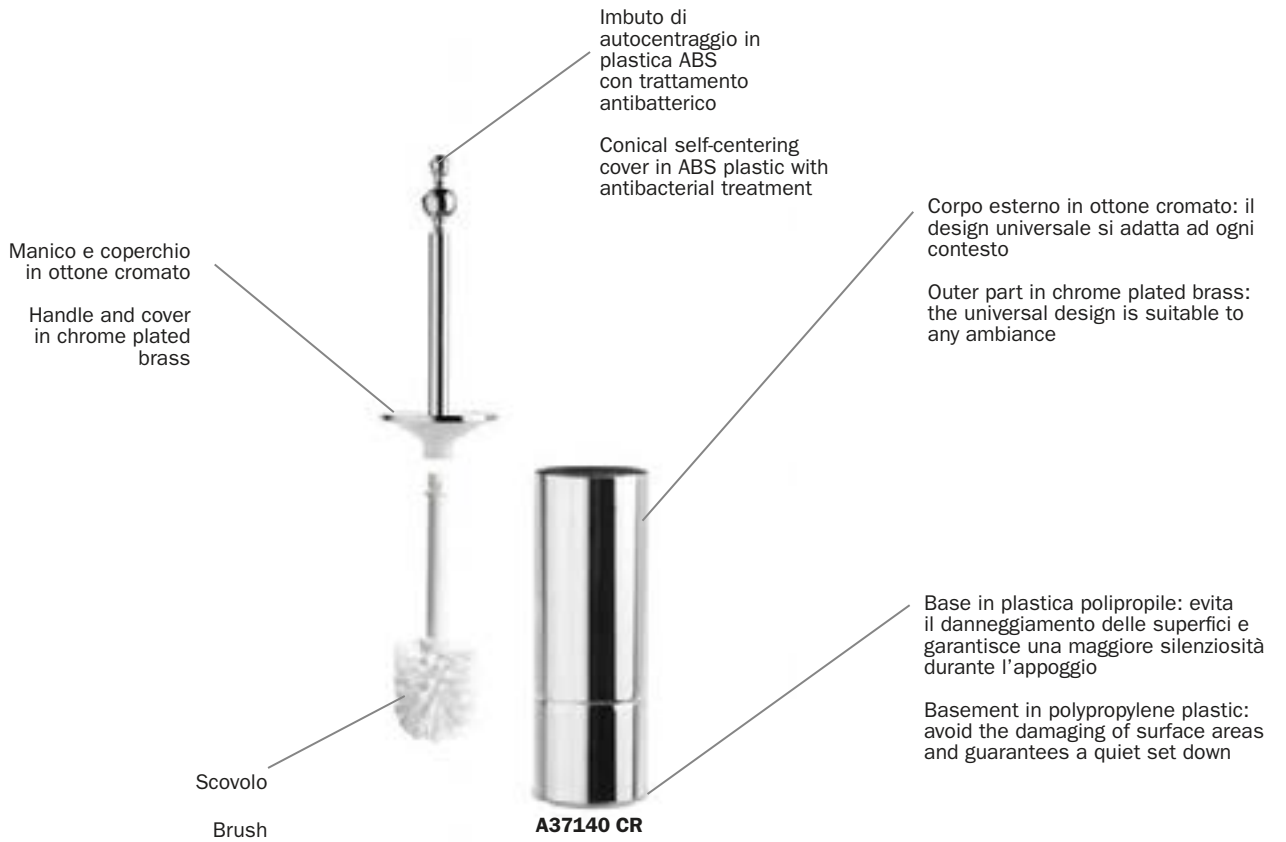

3714

New hygenical innovation